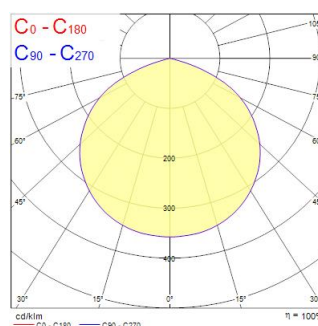

START eco Flood Flat IP54 PIR 4500lm 830 White

Artikelnummer 0048452

SYLVANIA

START eco Flood Flat IP54 PIR 4500lm 830 wit. Serie extra vlakke led schijnwerpers met of zonder PIR. Robuuste en lichtgewicht behuizing van gegoten aluminium. Met de universele beugel kan de spot op of aan het oppervlak worden gemonteerd en verticaal worden gekanteld. Mogelijkheid om de sensor te kantelen. Snel en eenvoudig te installeren dankzij de meegeleverde beugel en voorbedrading (1 m). Vermogen tot 100W (PIR-versie tot 50W) voor 95 lm/W rendement. Beschikbaar in 3000K en 4000K. CRI>80. standaard uitvoering IP65, IP54 PIR-versie. Standaard versies van 10 tot 30W: IK06, van 50 tot 100W: IK07. PIR versie van 11 tot 31W: IK06 (sensor: IK05), 51W: IK07 (sensor: IK05). Bedrijfstemperatuur : -20 tot +40 °C. Verwachte levensduur : 30 000 h (L70/B50). 3 jaar garantie. Sensor: instelbare helderheid (0 tot 1000 lux) en tijlvertraging (10 s tot 12 min).

Technische gegevens

Afmetingen (mm)

Fotometrie

Distance [m]	Cone diameter [m]	Beam angle [°]	Illuminance [lx]
0.5	1.61	50°	640
1.0	3.23	50°	160
1.5	4.84	50°	71
2.0	6.45	50°	40
2.5	8.06	50°	25
3.0	9.68	50°	18

Distance [m] Cone diameter [m] Illuminance [lx]
C0 - C180 (Half beam angle: 116.4°)

START eco Flood Flat IP54 PIR 4500lm 830 White

Artikelnummer 0048452

SYLVANIA

Algemene gegevens

Productnaam	START eco Flood Flat IP54 PIR 4500lm 830 White
Technologie	LED
Behuizing	Aluminium
Geïntegreerde aanwezigheidssensor	PIR
Algemene toepassing	Residentieel & Consument
Omgevingstemperatuur (°C)	-20°C...+40°C
Werkings temperatuur (°)	25
ETIM klasse	EC001744
Garantie	3 jaar

Gegevens levensduur

Gemiddelde nominale levensduur - L70 B50	30000
--	-------

Fysieke gegevens

Kleur behuizing	RAL 9003 - Signal white
IP waarde	IP54
IK waarde	IK05
Lengte (mm)	193
Breedte (mm)	216
Hoogte (mm)	70
Gewicht (kg)	0.85
Windbelastingsoppervlak (m ²)	0.049