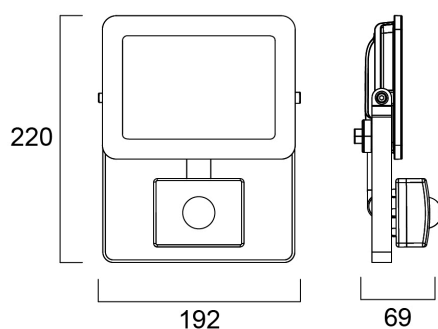

START eco Flood Flat IP54 PIR 4500lm 830 White

Artikelnummer 0048452

SYLVANIA

START eco Flood Flat IP54 PIR 4500lm 830 wit. Serie extra vlakke led schijnwerpers met of zonder PIR. Robuuste en lichtgewicht behuizing van gegoten aluminium. Met de universele beugel kan de spot op of aan het oppervlak worden gemonteerd en verticaal worden gekanteld. Mogelijkheid om de sensor te kantelen. Snel en eenvoudig te installeren dankzij de meegeleverde beugel en voorbedrading (1 m). Vermogen tot 100W (PIR-versie tot 50W) voor 95 lm/W rendement. Beschikbaar in 3000K en 4000K. CRI>80. standaard uitvoering IP65, IP54 PIR-versie. Standaard versies van 10 tot 30W: IK06, van 50 tot 100W: IK07. PIR versie van 11 tot 31W: IK06 (sensor: IK05), 51W: IK07 (sensor: IK05). Bedrijfstemperatuur : -20 tot +40 °C. Verwachte levensduur : 30 000 h (L70/B50). 3 jaar garantie. Sensor: instelbare helderheid (0 tot 1000 lux) en tijlvertraging (10 s tot 12 min).

Technische gegevens

Afmetingen (mm)

Fotometrie

Distance [m]	Cone diameter [m]	Beam angle [°]	Illuminance [lx]
0.5	1.61	50°	640
1.0	3.23	50°	160
1.5	4.84	50°	71
2.0	6.45	50°	40
2.5	8.06	50°	25
3.0	9.68	50°	18

Distance [m] Cone diameter [m] Illuminance [lx]
C0 - C180 (Half beam angle: 116.4°)

START eco Flood Flat IP54 PIR 4500lm 830 White

Artikelnummer 0048452

SYLVANIA

Algemene gegevens

Productnaam	START eco Flood Flat IP54 PIR 4500lm 830 White
Technologie	LED
Behuizing	Aluminium
Geïntegreerde aanwezigheidssensor	PIR
Algemene toepassing	Residentieel & Consument
Omgevingstemperatuur (°C)	-20°C...+40°C
Werkings temperatuur (°)	25
ETIM klasse	EC001744
Garantie	3 jaar

Gegevens levensduur

Gemiddelde nominale levensduur - L70 B50	30000
--	-------

Fysieke gegevens

Kleur behuizing	RAL 9003 - Signal white
IP waarde	IP54
IK waarde	IK05
Lengte (mm)	193
Breedte (mm)	216
Hoogte (mm)	70
Gewicht (kg)	0.85
Windbelastingsoppervlak (m ²)	0.049