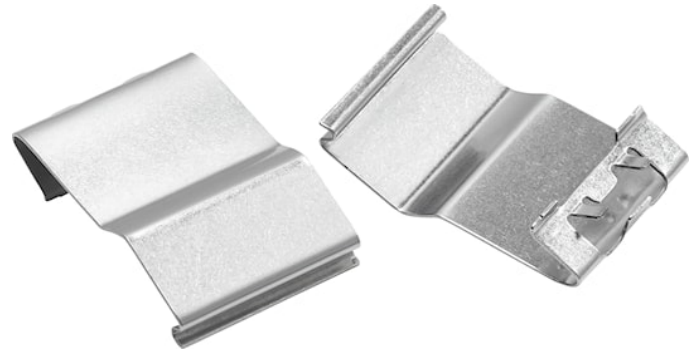

WTRPRF SPARE CLIPS 10 PCS

Artikelnummer 0048879

SYLVANIA

PROTM

10 stuks reserve diffusorklemmen voor Sylproof Superia LED G3, Hydroproof LED G3 en START Waterproof LED G3 waterdichte armaturen.

Technische gegevens

Fotometrie

Algemene gegevens

| | |
|---------------------------|---------------------------|
| Productnaam | WTRPRF SPARE CLIPS 10 PCS |
| Technologie | Non - Electrical Device |
| Algemene toepassing | Logistiek & Industrie |
| Omgevingstemperatuur (°C) | -20°C...+40°C |
| ETIM klasse | EC002557 |
| Garantie | 5 jaar |

Fysieke gegevens

| | |
|--------------|-------|
| Lengte (mm) | 36 |
| Breedte (mm) | 25 |
| Hoogte (mm) | 10 |
| Gewicht (kg) | 0.048 |

Verpakkingen

| | |
|--------------------------------|----------------|
| EAN code | 5410288488790 |
| Enkele lengte verpakking (cm) | 22.0 |
| Enkele breedte verpakking (cm) | 15.0 |
| Hoogte eenheidsverpakking (cm) | 2.5 |
| DUN14 (inner) | 05410288488790 |
| Eenheden per omdoos | 1 |
| Lengte omdoos (cm) | 22.0 |
| Breedte omdoos (cm) | 15.0 |
| Diepte omdoos (cm) | 2.5 |