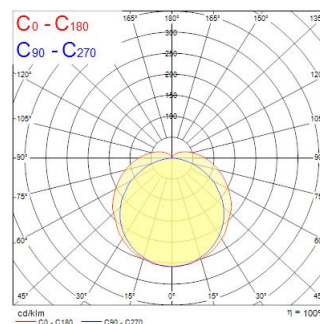

Fotometrie

Distance [m]	Cone diameter [m]	E107	E108	E109	E110
0.5	1.50 2.73	507	510	513	516
1.0	3.00 5.47	254	257	260	263
1.5	4.50 8.20	169	172	175	178
2.0	6.00 10.93	127	130	133	136
2.5	7.50 13.66	101	104	107	110
3.0	9.00 16.40	81	84	87	90