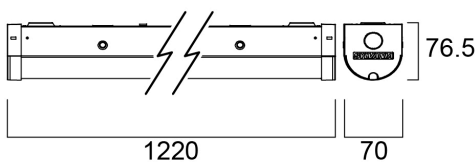

Technische gegevens

Afmetingen (mm)