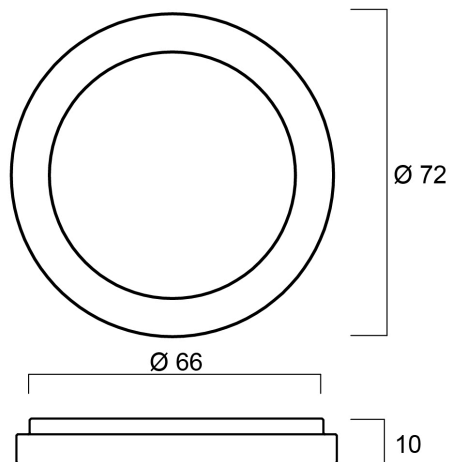

INTERRATA ADJUSTABLE S FROSTED GLASS

Artikelnummer 0049046

SYLVANIA

Accessoire voor Interrata.

Technische gegevens

Afmetingen (mm)

Fotometrie

INTERRATA ADJUSTABLE S FROSTED GLASS

Artikelnummer 0049046

SYLVANIA

Algemene gegevens

Productnaam	INTERRATA ADJUSTABLE S FROSTED GLASS
Technologie	Accessory
Behuizing	Glas
Montage	Grondinbouw
Algemene toepassing	Horeca, Musea & Galeries, Kantoor, Residentieel & Consument
ETIM klasse	EC002558
E-nummer FI	4579509
Garantie	5 jaar

Fysieke gegevens

Gewicht (kg) | 0.073

Verpakkingen

EAN code	5410288490465
Enkele lengte verpakking (cm)	5.5
Enkele breedte verpakking (cm)	5.5
Hoogte eenheidsverpakking (cm)	0.8
DUN14 (inner)	15410288490462
Eenheden per binnendoos	5
Binnenhoogte verpakking (cm)	8.5
Packaging inner width (cm)	6.0
Packaging inner depth (cm)	8.5
DUN14 (outer)	25410288490469
Eenheden per omdoos	100
Lengte omdoos (cm)	32.0
Breedte omdoos (cm)	18.0
Diepte omdoos (cm)	19.0