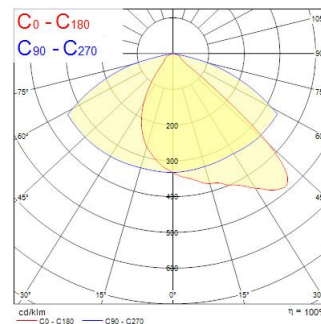

Fotometrie