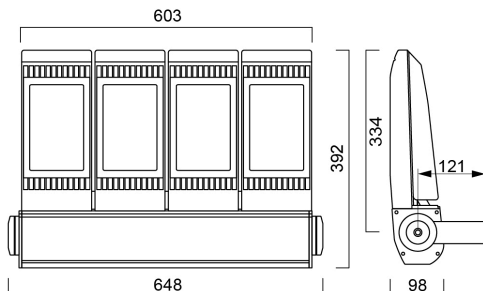

Sylveo LED 30000LM RASYM 3K

Artikelnummer 0049129

SYLVANIA

SYLVEO LED 30000LM ASYM 3K - led schijnwerper. Asymmetrische lichtbundel. Aluminium behuizing RAL 9006. Kleurtemperatuur (CCT) 3000K. CRI>70, kleurconsistentie SDCM<6. Lichtstroom 30935lm. Vermogen 300.4W. Rendement 103lm/W. Powerfactor 0,95. Lumenbehoud L70B50: 50.000u. Fotobiologische risicogroepRG1. Zeer lage flikkering <5%. IP66. IK08. Klasse I. 650°C. Bedrijfstemperatuur van -40°C tot +45°C. Windbelastingsoppervlak (m²): 0.236. Afmetingen (LxBxH) : 648x392x98mm. Gewicht 15,8 Kg. Compleet geleverd met verstelbare standaard (stappen van 10°) en 1m kabel. Garantie 5 jaar.

Technische gegevens

Afmetingen (mm)

Fotometrie

Sylveo LED 30000LM RASYM 3K

Artikelnummer 0049129

SYLVANIA

Algemene gegevens

Productnaam	Sylveo LED 30000LM RASYM 3K
Technologie	LED
Behuizing	Aluminium
Montage	Wandopbouw
Type armatuur (open/gesloten)	Ingesloten
Omgeving	Binnen/buitentoeepassingen
Algemene toepassing	Logistiek & Industrie
Omgevingstemperatuur (°C)	-40°C...+45°C
Werkings temperatuur (°)	25
ETIM klasse	EC001744
E-nummer FI	4579187
E-nummer SE	7763378
Garantie	5 jaar

Optische gegevens

Lumenstroom armatuur (lm)	30935
Efficiëntie armatuur lm/W	103
LOR (%)	100
Kleurtemperatuur (K)	3000
Lichtkleur	Warmwit
CRI (Ra)	70
Initiële kleurvariatie (SDCM)	SDCM6
Instelbare kleurkwaliteit	Nee
Asymmetrische bundelhoek (°)	52 x 117
Luminantiecontrole	< 18
Fotobiologische risicogroep	RG1

Verpakkingen

EAN code	5410288491295
Enkele lengte verpakking (cm)	52.7
Enkele breedte verpakking (cm)	70.1
Hoogte eenheidsverpakking (cm)	16.5
DUN14 (inner)	05410288491295
Eenheden per omdoos	1
Lengte omdoos (cm)	52.7
Breedte omdoos (cm)	70.1
Diepte omdoos (cm)	16.5