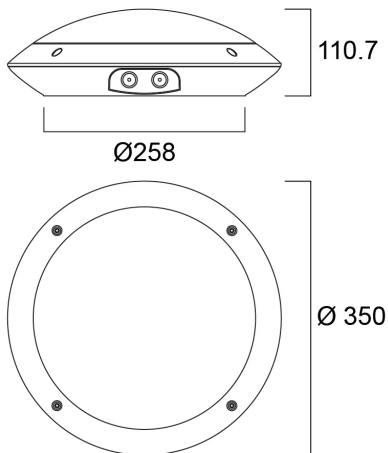

# START Surface IP66 1450lm 830 IK10 DALI EM3 Wit

Artikelnummer 0049249

**SYLVANIA**

**START**<sup>TM</sup>

LED buitenopbouwwarmatuur, 350 mm diameter, 1450lm als max. lumenoutput, 17W max. Vermogen, 85lm/W efficiëntie, 3000K kleurtemperatuur, CRI80, IP66, IK10, 60.000 uur (L70), witte behuizing, vandalismebestendig. DALI en DALI 2 dimcompatibiliteit. Geïntegreerde noodverlichting, 3 uur, geleverd met antidiefstalschroeven

### Afmetingen (mm)

### Fotometrie

0,5	0,97	80%	80%	44.1°	210
1,0	1,94	80%	80%	44.1°	83
1,5	2,91	80%	80%	44.1°	33
2,0	3,88	80%	80%	44.1°	15
2,5	4,85	80%	80%	44.1°	8
3,0	5,81	80%	80%	44.1°	5
Distance [m]		Cone diameter [m]		Illuminance [lx]	
— C0 - C180 (Half beam angle: 88.2°)					

## Fysieke gegevens

Kleur behuizing	RAL 9003 - Signal white
IP waarde	IP66
IK waarde	IK10
Afwerking diffusor	Opaal
Materiaal diffusor	PC Polycarbonaat
Hoogte (mm)	111
Nominale diameter product (mm)	350
Gewicht (kg)	1.1