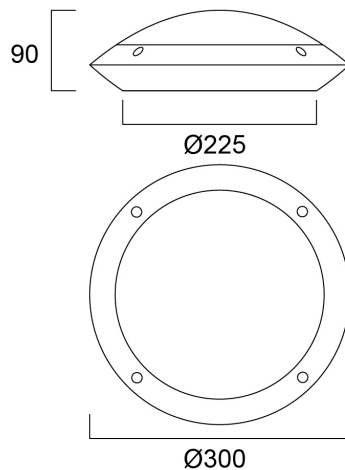

START Surface IP66 1250lm 840 Zwart

Artikelnummer 0049927

SYLVANIA

STARTTM

START Surface IP66 12W 1250lm 840 Zwart - IP66-armatuur voor residentiële of commerciële buitenverlichting. Zwarte afwerking. Lichtstroom: 1250lm met een efficiëntie van 104lm/W. Kleurtemperatuur: 4000K, CRI>80. Levensduur standaardversie (L80): 78.000u. IP66, IK10 geleverd met vandaalbestendige schroeven. Klasse II. 650°C. Fotobiologische risicogroep: GR0. Diameter 300. 5 jaar garantie.

Technische gegevens

Afmetingen (mm)

Fotometrie

Distance [m]	Cone diameter [m]	Beam diameter [m]	Illuminance [lx]
0.5	1.42 1.35	0.07 0.07	1955 189
1.0	2.85 2.70	0.14 0.14	487 40
1.5	4.27 4.17	0.21 0.21	135 18
2.0	5.69 5.57	0.28 0.28	104 10
2.5	7.11 6.96	0.35 0.35	67 7
3.0	8.54 8.35	0.42 0.42	48 5

Optische gegevens

Lumenstroom armatuur (lm)	1250
Efficiëntie armatuur lm/W	105
Kleurtemperatuur (K)	4000
Lichtkleur	Neutraalwit
CRI (Ra)	80
Initiële kleurvariatie (SDCM)	SDCM5
Type licht distributie	Diffuse, Symmetric
Fotobiologische risicogroep	RG0

START Surface IP66 1250lm 840 IK10 Zwart

Artikelnummer 0049927

SYLVANIA

Fysieke gegevens

Kleur behuizing	RAL 9011 - Graphite black
IP waarde	IP66
IK waarde	IK10
Afwerking diffusor	Diffuus
Materiaal diffusor	PC Polycarbonaat
Hoogte (mm)	90
Nominale diameter product (mm)	300
Gewicht (kg)	0.78