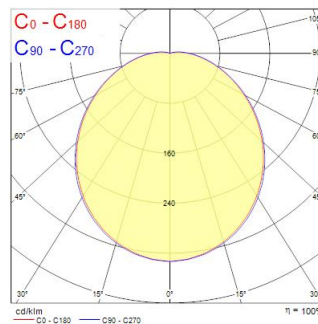

START Surface IP66 1250lm 840 Zwart

Artikelnummer 0049927

SYLVANIA

STARTTM

START Surface IP66 12W 1250lm 840 Zwart - IP66-armatuur voor residentiële of commerciële buitenverlichting. Zwarte afwerking. Lichtstroom: 1250lm met een efficiëntie van 104lm/W. Kleurtemperatuur: 4000K, CRI>80. Levensduur standaardversie (L80): 78.000u. IP66, IK10 geleverd met vandaalbestendige schroeven. Klasse II. 650°C. Fotobiologische risicogroep: GR0. Diameter 300. 5 jaar garantie.

Technische gegevens

Afmetingen (mm)

Fotometrie

Distance [m]	Cone diameter [m]	Beam diameter [m]	Illuminance [lx]
0.5	1.42 1.35	0.07 0.07	1955 189
1.0	2.85 2.70	0.14 0.14	487 40
1.5	4.27 4.17	0.21 0.21	135 18
2.0	5.69 5.57	0.28 0.28	104 10
2.5	7.11 6.96	0.35 0.35	67 7
3.0	8.54 8.35	0.42 0.42	48 5

Optische gegevens

Lumenstroom armatuur (lm)	1250
Efficiëntie armatuur lm/W	105
Kleurtemperatuur (K)	4000
Lichtkleur	Neutraalwit
CRI (Ra)	80
Initiële kleurvariatie (SDCM)	SDCM5
Type licht distributie	Diffuse, Symmetric
Fotobiologische risicogroep	RG0

START Surface IP66 1250lm 840 IK10 Zwart

Artikelnummer 0049927

SYLVANIA

Fysieke gegevens

Kleur behuizing	RAL 9011 - Graphite black
IP waarde	IP66
IK waarde	IK10
Afwerking diffusor	Diffuus
Materiaal diffusor	PC Polycarbonaat
Hoogte (mm)	90
Nominale diameter product (mm)	300
Gewicht (kg)	0.78