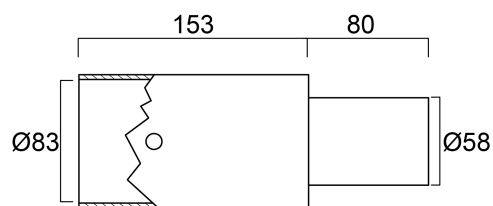

Zephyr 76-60mm post top adapter

Artikelnummer 0049987

SYLVANIA

PROTM

CE UK
CA

Adapter 76-60 mm om de diameter van de paal van 76 mm te verkleinen tot 60 mm bij installatie op een paal van wegverlichtingsarmaturen.

Technische gegevens

Afmetingen (mm)

Fotometrie

Algemene gegevens

Productnaam	Zephyr 76-60mm post top adapter
Technologie	Non - Electrical Device
Behuizing	Aluminium
Algemene toepassing	Logistiek & Industrie
ETIM klasse	EC002557
Garantie	5 jaar

Fysieke gegevens

Kleur behuizing	RAL 9022 - Pearl light grey
Gewicht (kg)	1.0

Zephyr 76-60mm post top adapter

Artikelnummer 0049987

SYLVANIA

Verpakkingen

EAN code	5410288499871
Enkele lengte verpakking (cm)	11.0
Enkele breedte verpakking (cm)	9.5
Hoogte eenheidsverpakking (cm)	25.0
DUN14 (inner)	15410288499878
Eenheden per omdoos	6
Lengte omdoos (cm)	31.0
Breedte omdoos (cm)	19.5
Diepte omdoos (cm)	25.0