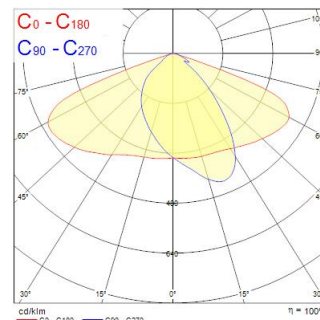

Zephyr Large 3250LM 3K CLI Grijs

Artikelnummer 0050070

SYLVANIA

PROTM

Masttoparmatuur compleet met 60mm zijaansluiting en geleverd met 0,5 meter voedingskabel, gegoten aluminium behuizing, polycarbonaat afdekking, IP66, IK08, Klasse I, 3000K (Warm Wit), niet-dimbaar, 3250lm, 29W, 112lm/W, CRI80, Levensduur 90.000hrs L70:B50, (LxBxD) 484 x 209 x 98mm.

Technische gegevens

Afmetingen (mm)

Fotometrie

Zephyr Large 3250LM 3K CLI Grijs

Artikelnummer 0050070

SYLVANIA

Algemene gegevens

Productnaam	Zephyr Large 3250LM 3K CLI Grijs
Technologie	LED
Lampvoet	N/A
Behuizing	Aluminium
Algemene toepassing	Onderwijs, Horeca, Logistiek & Industrie, Kantoor, Retail
Omgevingstemperatuur (°C)	-30°C...+50°C
Werkings temperatuur (°)	25
ETIM klasse	EC000062
Garantie	5 jaar

Optische gegevens

Lumenstroom armatuur (lm)	3250
Efficiëntie armatuur lm/W	112
Kleurtemperatuur (K)	3000
Lichtkleur	Warmwit
CRI (Ra)	80
Initiële kleurvariatie (SDCM)	SDCM5
Fotobiologische risicogroep	RG1

SYLVANIA

Fysieke gegevens

Kleur behuizing	Grey
IP waarde	IP66
IK waarde	IK08
Materiaal diffusor	PC Polycarbonaat
Lengte (mm)	484
Breedte (mm)	209
Hoogte (mm)	98
Gewicht (kg)	2.88

Verpakkingen

EAN code	5410288500706
Enkele lengte verpakking (cm)	51.7
Enkele breedte verpakking (cm)	24.7
Hoogte eenheidsverpakking (cm)	14.5
DUN14 (inner)	05410288500706
Eenheden per omdoos	1
Lengte omdoos (cm)	51.7
Breedte omdoos (cm)	24.7
Diepte omdoos (cm)	14.5