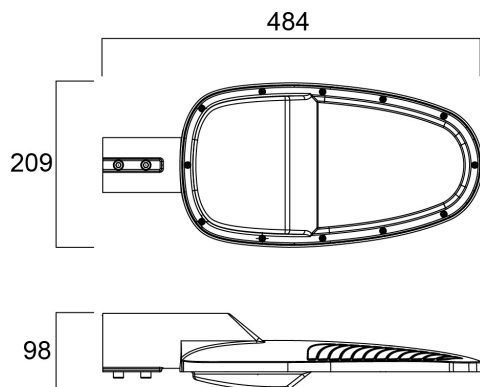

Zephyr Large 3250LM 3K CLI Grijs

Artikelnummer 0050070

SYLVANIA

PROTM

Masttoparmatuur compleet met 60mm zijaansluiting en geleverd met 0,5 meter voedingskabel, gegoten aluminium behuizing, polycarbonaat afdekking, IP66, IK08, Klasse I, 3000K (Warm Wit), niet-dimbaar, 3250lm, 29W, 112lm/W, CRI80, Levensduur 90.000hrs L70:B50, (LxBxD) 484 x 209 x 98mm.

Technische gegevens

Afmetingen (mm)

Fotometrie

Zephyr Large 3250LM 3K CLI Grijs

Artikelnummer 0050070

SYLVANIA

Algemene gegevens

Productnaam	Zephyr Large 3250LM 3K CLI Grijs
Technologie	LED
Lampvoet	N/A
Behuizing	Aluminium
Algemene toepassing	Onderwijs, Horeca, Logistiek & Industrie, Kantoor, Retail
Omgevingstemperatuur (°C)	-30°C...+50°C
Werkings temperatuur (°)	25
ETIM klasse	EC000062
Garantie	5 jaar

Optische gegevens

Lumenstroom armatuur (lm)	3250
Efficiëntie armatuur lm/W	112
Kleurtemperatuur (K)	3000
Lichtkleur	Warmwit
CRI (Ra)	80
Initiële kleurvariatie (SDCM)	SDCM5
Fotobiologische risicogroep	RG1

SYLVANIA

Fysieke gegevens

Kleur behuizing	Grey
IP waarde	IP66
IK waarde	IK08
Materiaal diffusor	PC Polycarbonaat
Lengte (mm)	484
Breedte (mm)	209
Hoogte (mm)	98
Gewicht (kg)	2.88

Verpakkingen

EAN code	5410288500706
Enkele lengte verpakking (cm)	51.7
Enkele breedte verpakking (cm)	24.7
Hoogte eenheidsverpakking (cm)	14.5
DUN14 (inner)	05410288500706
Eenheden per omdoos	1
Lengte omdoos (cm)	51.7
Breedte omdoos (cm)	24.7
Diepte omdoos (cm)	14.5