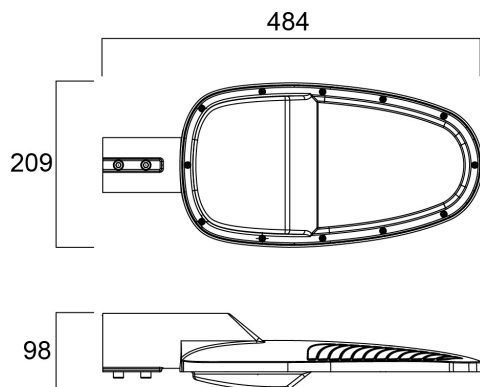

Zephyr Large 5200LM 3K CLI Grijs

Artikelnummer 0050079

SYLVANIA

PROTM

Masttoparmatuur compleet met 60mm zijaansluiting en geleverd met 0,5 meter voedingskabel, gegoten aluminium behuizing, polycarbonaat afdekking, IP66, IK08, Klasse I, 3000K (Warm Wit), niet-dimbaar, 5200lm, 46W, 113lm/W, CRI80, Levensduur 90.000hrs L70:B50, (LxBxD) 484 x 209 x 98mm.

Technische gegevens

Afmetingen (mm)

Fotometrie

Zephyr Large 5200LM 3K CLI Grijs

Artikelnummer 0050079

SYLVANIA

Algemene gegevens

Productnaam	Zephyr Large 5200LM 3K CLI Grijs
Technologie	LED
Lampvoet	N/A
Behuizing	Aluminium
Algemene toepassing	Onderwijs, Horeca, Logistiek & Industrie, Kantoor, Retail
Omgevingstemperatuur (°C)	-30°C...+50°C
Werkings temperatuur (°)	25
ETIM klasse	EC000062
Garantie	5 jaar

SYLVANIA

Fysieke gegevens

Kleur behuizing	Grey
IP waarde	IP66
IK waarde	IK08
Materiaal diffusor	PC Polycarbonaat
Lengte (mm)	484
Breedte (mm)	209
Hoogte (mm)	98
Gewicht (kg)	2.88

Verpakkingen

EAN code	5410288500799
Enkele lengte verpakking (cm)	51.7
Enkele breedte verpakking (cm)	24.7
Hoogte eenheidsverpakking (cm)	14.5
DUN14 (inner)	05410288500799
Eenheden per omdoos	1
Lengte omdoos (cm)	51.7
Breedte omdoos (cm)	24.7
Diepte omdoos (cm)	14.5