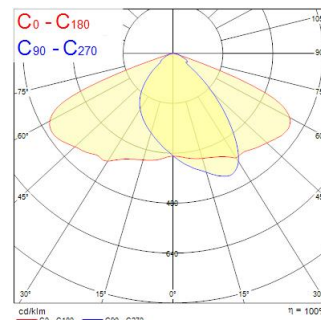

Zephyr Large 5200LM 3K CLI Grijs

Artikelnummer 0050079

SYLVANIA

PROTM

Masttoparmatuur compleet met 60mm zijaansluiting en geleverd met 0,5 meter voedingskabel, gegoten aluminium behuizing, polycarbonaat afdekking, IP66, IK08, Klasse I, 3000K (Warm Wit), niet-dimbaar, 5200lm, 46W, 113lm/W, CRI80, Levensduur 90.000hrs L70:B50, (LxBxD) 484 x 209 x 98mm.

Technische gegevens

Afmetingen (mm)

Fotometrie

Zephyr Large 5200LM 3K CLI Grijs

Artikelnummer 0050079

SYLVANIA

Algemene gegevens

Productnaam	Zephyr Large 5200LM 3K CLI Grijs
Technologie	LED
Lampvoet	N/A
Behuizing	Aluminium
Algemene toepassing	Onderwijs, Horeca, Logistiek & Industrie, Kantoor, Retail
Omgevingstemperatuur (°C)	-30°C...+50°C
Werkings temperatuur (°)	25
ETIM klasse	EC000062
Garantie	5 jaar

Optische gegevens

Lumenstroom armatuur (lm)	5200
Efficiëntie armatuur lm/W	113
Kleurtemperatuur (K)	3000
Lichtkleur	Warmwit
CRI (Ra)	80
Initiële kleurvariatie (SDCM)	SDCM5
Fotobiologische risicogroep	RG1

SYLVANIA

Fysieke gegevens

Kleur behuizing	Grey
IP waarde	IP66
IK waarde	IK08
Materiaal diffusor	PC Polycarbonaat
Lengte (mm)	484
Breedte (mm)	209
Hoogte (mm)	98
Gewicht (kg)	2.88

Verpakkingen

EAN code	5410288500799
Enkele lengte verpakking (cm)	51.7
Enkele breedte verpakking (cm)	24.7
Hoogte eenheidsverpakking (cm)	14.5
DUN14 (inner)	05410288500799
Eenheden per omdoos	1
Lengte omdoos (cm)	51.7
Breedte omdoos (cm)	24.7
Diepte omdoos (cm)	14.5