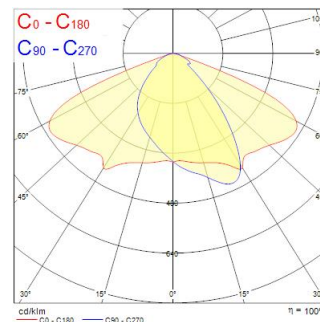

Zephyr Large 10000LM 4K CLI Grijs Fotocel

Artikelnummer 0050090

SYLVANIA

PROTM

Masttoparmatuur compleet met fotocel, 60mm zijaansluiting en geleverd met 0,5 meter voedingskabel, gegoten aluminium behuizing, polycarbonaat afdekking, IP66, IK08, Klasse I, 4000K (Neutraal Wit), niet-dimbaar, 10000lm, 81W, 123lm/W, CRI80, Levensduur 90.000hrs L70:B50, (LxBxD) 484 x 209 x 98mm. De geïntegreerde fotocel schakelt het licht in bij 10-16lx en uit wanneer het boven 65lx komt.

Technische gegevens

Afmetingen (mm)

Fotometrie

Zephyr Large 10000LM 4K CLI Grijs Fotocel

Artikelnummer 0050090

SYLVANIA

Algemene gegevens

Productnaam	Zephyr Large 10000LM 4K CLI Grijs Fotocel
Technologie	LED
Lampvoet	N/A
Behuizing	Aluminium
Algemene toepassing	Onderwijs, Horeca, Logistiek & Industrie, Kantoor, Retail
Omgevingstemperatuur (°C)	-30°C...+50°C
Werkings temperatuur (°)	25
ETIM klasse	EC000062
Garantie	5 jaar

Optische gegevens

Lumenstroom armatuur (lm)	10000
Efficiëntie armatuur lm/W	123
Kleurtemperatuur (K)	4000
Lichtkleur	Neutraalwit
CRI (Ra)	80
Initiële kleurvariatie (SDCM)	SDCM5
Fotobiologische risicogroep	RG1

Artikelnummer 0050090

SYLVANIA

Fysieke gegevens

Kleur behuizing	Grey
IP waarde	IP66
IK waarde	IK08
Materiaal diffusor	PC Polycarbonaat
Lengte (mm)	484
Breedte (mm)	209
Hoogte (mm)	98
Gewicht (kg)	3.0

Verpakkingen