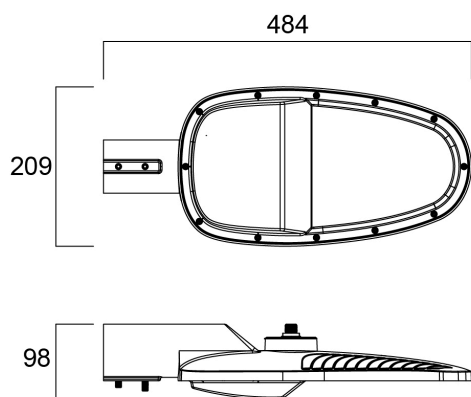

Zephyr Large 10000LM 4K CLI Grijs Fotocel

Artikelnummer 0050090

SYLVANIA

PROTM

Masttoparmatuur compleet met fotocel, 60mm zijaansluiting en geleverd met 0,5 meter voedingskabel, gegoten aluminium behuizing, polycarbonaat afdekking, IP66, IK08, Klasse I, 4000K (Neutraal Wit), niet-dimbaar, 10000lm, 81W, 123lm/W, CRI80, Levensduur 90.000hrs L70:B50, (LxBxD) 484 x 209 x 98mm. De geïntegreerde fotocel schakelt het licht in bij 10-16lx en uit wanneer het boven 65lx komt.

Technische gegevens

Afmetingen (mm)

Fotometrie

Zephyr Large 10000LM 4K CLI Grijs Fotocel

Artikelnummer 0050090

SYLVANIA

Algemene gegevens

Productnaam	Zephyr Large 10000LM 4K CLI Grijs Fotocel
Technologie	LED
Lampvoet	N/A
Behuizing	Aluminium
Algemene toepassing	Onderwijs, Horeca, Logistiek & Industrie, Kantoor, Retail
Omgevingstemperatuur (°C)	-30°C...+50°C
Werkings temperatuur (°)	25
ETIM klasse	EC000062
Garantie	5 jaar

Artikelnummer 0050090

SYLVANIA

Fysieke gegevens

Kleur behuizing	Grey
IP waarde	IP66
IK waarde	IK08
Materiaal diffusor	PC Polycarbonaat
Lengte (mm)	484
Breedte (mm)	209
Hoogte (mm)	98
Gewicht (kg)	3.0

Verpakkingen

EAN code	5410288500904
Enkele lengte verpakking (cm)	51.7
Enkele breedte verpakking (cm)	24.7
Hoogte eenheidsverpakking (cm)	14.5
DUN14 (inner)	05410288500904
Eenheden per omdoos	1
Lengte omdoos (cm)	51.7
Breedte omdoos (cm)	24.7
Diepte omdoos (cm)	14.5