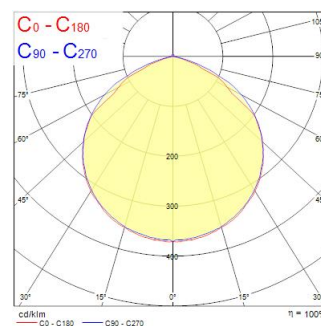

Fotometrie

Distance [m]	Cone diameter [m]	Beam diameter [m]	Illuminance [lx]
0.5	1.52 1.42	0.07 0.06	4205 364
1.0	3.03 2.87	0.14 0.12	1056 98
1.5	4.55 4.30	0.21 0.18	489 79
2.0	6.07 5.73	0.28 0.24	294 123
2.5	7.58 7.17	0.35 0.30	189 14
3.0	9.10 8.60	0.42 0.36	117 11

Distance [m]   Cone diameter [m]   Illuminance [lx]
— C0 - C180 (Half beam angle: 113.2°)
— C90 - C270 (Half beam angle: 113.2°)