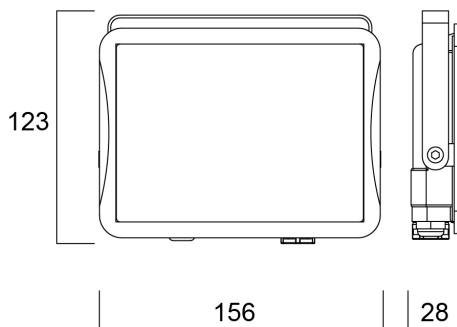

# Start Flood Flat IP65 2850LM 830 Black

Artikelnummer 0050113

**SYLVANIA**

START Flood Flat IP65 27W 2850lm 830 Zwart- Reeks extra slanke led schijnwerpers voor buiten, met of zonder PIR-sensor. Robuuste en lichtgewicht behuizing van gegoten aluminium. Snel en eenvoudig te installeren op wand of plafond dankzij de meegeleverde beugel en voorbedrading (1 m). Kantelbare projector en sensor. Lichtstroom tot 10.000lm (PIR versie tot 5.000lm) met 137 lm/W rendement. Beschikbaar in 3000K en 4000K. Verkrijgbaar in wit en zwart. CRI>80. standaard uitvoering IP65, IP54 PIR-versie. Standaard versies van 9 tot 45W: IK06, van 63 tot 73W: IK07. PIR-versie: IK06 (sensor: IK05). Zoutsproeitest 500hrs. Bedrijfstemperatuur : -20 tot +40 °C. Verwachte levensduur (L80) : 54.000 u. 3 jaar garantie. Sensor: instelbare gevoeligheid, helderheid (2 tot 2000 lux) en tijdvertraging (10s tot 5min).

### Afmetingen (mm)

## Fysieke gegevens

Kleur behuizing	Zwart
IP waarde	IP65
IK waarde	IK06
Lengte (mm)	123
Breedte (mm)	156
Hoogte (mm)	28
Gewicht (kg)	0.51