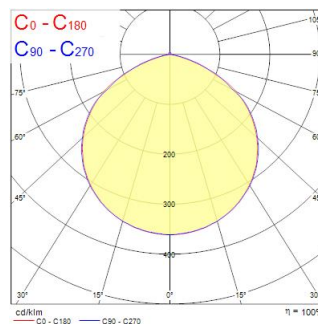

Start Flood Flat IP65 5000LM 840 Black

Artikelnummer 0050118

SYLVANIA

START Flood Flat IP65 45W 5000lm 840 Zwart- Reeks extra slanke led schijnwerpers voor buiten, met of zonder PIR-sensor. Robuuste en lichtgewicht behuizing van gegoten aluminium. Snel en eenvoudig te installeren op wand of plafond dankzij de meegeleverde beugel en voorbedrading (1 m). Kantelbare projector en sensor. Lichtstroom tot 10.000lm (PIR versie tot 5.000lm) met 137 lm/W rendement. Beschikbaar in 3000K en 4000K. Verkrijgbaar in wit en zwart. CRI>80. standaard uitvoering IP65, IP54 PIR-versie. Standaard versies van 9 tot 45W: IK06, van 63 tot 73W: IK07. PIR-versie: IK06 (sensor: IK05). Zoutsproeitest 500hrs. Bedrijfstemperatuur : -20 tot +40 °C. Verwachte levensduur (L80) : 54.000 u. 3 jaar garantie. Sensor: instelbare gevoeligheid, helderheid (2 tot 2000 lux) en tijdvertraging (10s tot 5min).

Technische gegevens

Afmetingen (mm)

Fotometrie

Distance [m]	Cone diameter [m]	Beam diameter [m]	Illuminance [lx]
0.5	1.54 1.51	0.77 0.76	7222 664
1.0	3.08 3.01	1.54 1.51	1806 166
1.5	4.62 4.52	2.31 2.26	802 88
2.0	6.15 6.02	3.08 3.01	451 58
2.5	7.70 7.53	3.85 3.76	289 38
3.0	9.24 9.03	4.62 4.51	201 17

Distance [m] Cone diameter [m] Illuminance [lx]
 — C0 - C180 (Half beam angle: 112.9°)
 — C90 - C270 (Half beam angle: 114.0°)

Start Flood Flat IP65 5000LM 840 Black

Artikelnummer 0050118

SYLVANIA

Algemene gegevens

Optische gegevens

Lumenstroom armatuur (lm)	5000
Efficiëntie armatuur lm/W	111
Kleurtemperatuur (K)	4000
Lichtkleur	Neutraalwit
CRI (Ra)	80
Initiële kleurvariatie (SDCM)	SDCM5
Bundel breedte (°)	110
Type licht distributie	Symmetric
Fotobiologische risicogroep	RG1