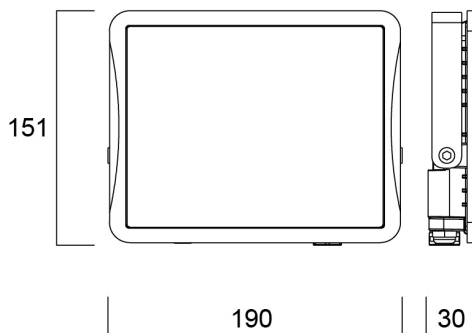

Start Flood Flat IP65 5000LM 840 Black

Artikelnummer 0050118

SYLVANIA

START Flood Flat IP65 45W 5000lm 840 Zwart- Reeks extra slanke led schijnwerpers voor buiten, met of zonder PIR-sensor. Robuuste en lichtgewicht behuizing van gegoten aluminium. Snel en eenvoudig te installeren op wand of plafond dankzij de meegeleverde beugel en voorbedrading (1 m). Kantelbare projector en sensor. Lichtstroom tot 10.000lm (PIR versie tot 5.000lm) met 137 lm/W rendement. Beschikbaar in 3000K en 4000K. Verkrijgbaar in wit en zwart. CRI>80. standaard uitvoering IP65, IP54 PIR-versie. Standaard versies van 9 tot 45W: IK06, van 63 tot 73W: IK07. PIR-versie: IK06 (sensor: IK05). Zoutsproeitest 500hrs. Bedrijfstemperatuur : -20 tot +40 °C. Verwachte levensduur (L80) : 54.000 u. 3 jaar garantie. Sensor: instelbare gevoeligheid, helderheid (2 tot 2000 lux) en tijdvertraging (10s tot 5min).

Technische gegevens

Afmetingen (mm)

Fotometrie

Distance [m]	Cone diameter [m]	Beam diameter [m]	Illuminance [lx]
0.5	1.54 1.51	0.77 0.76	7222 664
1.0	3.08 3.01	1.54 1.51	1806 166
1.5	4.62 4.52	2.31 2.26	802 88
2.0	6.15 6.02	3.08 3.01	451 58
2.5	7.70 7.53	3.85 3.76	289 38
3.0	9.24 9.03	4.62 4.51	201 17

Distance [m] Cone diameter [m] Illuminance [lx]
 — C0 - C180 (Half beam angle: 112.9°)
 — C90 - C270 (Half beam angle: 114.0°)

Start Flood Flat IP65 5000LM 840 Black

Artikelnummer 0050118

SYLVANIA

Algemene gegevens

SYLVANIA

Fysieke gegevens

Kleur behuizing	Zwart
IP waarde	IP65
IK waarde	IK06
Afwerking diffusor	Transparant
Materiaal diffusor	Gehard veiligheidsglas
Afwerking reflector	Not Applicable
Lengte (mm)	151
Breedte (mm)	190
Hoogte (mm)	30
Gewicht (kg)	0.746