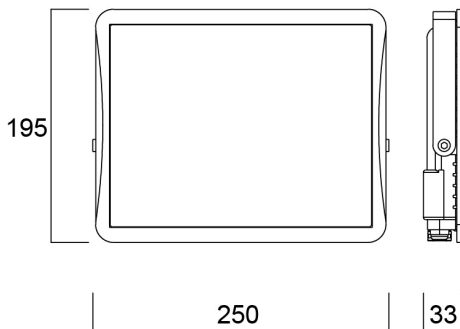

# Start Flood Flat IP65 10000LM 840 Black

Artikelnummer 0050126

**SYLVANIA**

START Flood Flat IP65 73W 10000lm 840 Zwart- Reeks extra slanke led schijnwerpers voor buiten, met of zonder PIR-sensor. Robuuste en lichtgewicht behuizing van gegoten aluminium. Snel en eenvoudig te installeren op wand of plafond dankzij de meegeleverde beugel en voorbedrading (1 m). Kantelbare projector en sensor. Lichtstroom tot 10.000lm (PIR versie tot 5.000lm) met 137 lm/W rendement. Beschikbaar in 3000K en 4000K. Verkrijgbaar in wit en zwart. CRI>80. standaard uitvoering IP65, IP54 PIR-versie. Standaard versies van 9 tot 45W: IK06, van 63 tot 73W: IK07. PIR-versie: IK06 (sensor: IK05). Zoutsproeitest 500hrs. Bedrijfstemperatuur : -20 tot +40 °C. Verwachte levensduur (L80) : 54.000 u. 3 jaar garantie. Sensor: instelbare gevoeligheid, helderheid (2 tot 2000 lux) en tijdvertraging (10s tot 5min).

### Afmetingen (mm)

## Fysieke gegevens

Kleur behuizing	Zwart
IP waarde	IP65
IK waarde	IK07
Lengte (mm)	195
Breedte (mm)	250
Hoogte (mm)	33
Gewicht (kg)	1.19