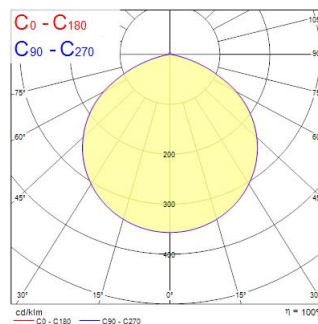

Fotometrie

Distance [m]	Cone diameter [m]	Beam diameter [m]	Illuminance [lx]
0.5	1.55 1.52	0.71 0.69 0.67	14203 1544 1552
1.0	3.08 3.04	1.42 1.38 1.34	3587 208 208
1.5	4.64 4.57	2.13 2.07 2.01	1535 131 131
2.0	6.15 6.08	2.84 2.78 2.72	592 72 72
2.5	7.73 7.61	3.55 3.49 3.43	371 48 48
3.0	9.27 9.13	4.26 4.20 4.14	298 32 32

Distance [m]   Cone diameter [m]   Illuminance [lx]
— C0 - C180 (Half beam angle: 113.4°)
— C90 - C270 (Half beam angle: 114.2°)