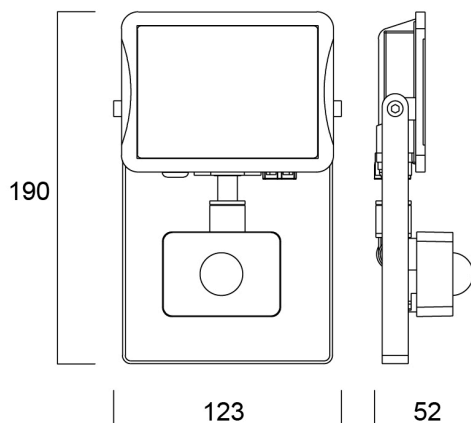

Start Flood Flat IP54 PIR 1000LM 840 Black

Artikelnummer 0050130

SYLVANIA

START Flood Flat IP54 10W 1000lm 840 PIR Zwart- Reeks extra slanke led schijnwerpers voor buiten, met of zonder PIR-sensor. Robuuste en lichtgewicht behuizing van gegoten aluminium. Snel en eenvoudig te installeren op wand of plafond dankzij de meegeleverde beugel en voorbedrading (1 m). Kantelbare projector en sensor. Lichtstroom tot 10.000lm (PIR versie tot 5.000lm) met 137 lm/W rendement. Beschikbaar in 3000K en 4000K. Verkrijgbaar in wit en zwart. CRI>80. standaard uitvoering IP65, IP54 PIR-versie. Standaard versies van 9 tot 45W: IK06, van 63 tot 73W: IK07. PIR-versie: IK06 (sensor: IK05). Zoutsproeitest 500hrs. Bedrijfstemperatuur : -20 tot +40 °C. Verwachte levensduur (L80) : 54.000 u. 3 jaar garantie. Sensor: instelbare gevoeligheid, helderheid (2 tot 2000 lux) en tijdvertraging (10s tot 5min).

Technische gegevens

Afmetingen (mm)

Fotometrie

Distance [m]	Cone diameter [m]	Beam diameter [m]	Illuminance [lx]
0.5	1.51 1.94	0.07 0.09	1544 131
1.0	3.01 3.87	0.14 0.18	386 53
1.5	4.52 5.81	0.21 0.27	172 19
2.0	6.02 7.75	0.28 0.36	81 11
2.5	7.53 9.68	0.35 0.45	49 7
3.0	9.03 11.62	0.42 0.54	42 4

Distance [m] Cone diameter [m] Illuminance [lx]
 — C0 - C180 (Half beam angle: 105.4°)
 — C90 - C270 (Half beam angle: 112.8°)

Start Flood Flat IP54 PIR 1000LM 840 Black

Artikelnummer 0050130

SYLVANIA

Algemene gegevens

Artikelnummer 0050130

SYLVANIA

Fysieke gegevens

Kleur behuizing	Zwart
IP waarde	IP54
IK waarde	IK06
IK waarde sensor	IK05
Afwerking diffusor	Transparant
Materiaal diffusor	Gehard veiligheidsglas
Afwerking reflector	Not Applicable
Lengte (mm)	190
Breedte (mm)	123
Hoogte (mm)	52
Gewicht (kg)	0.475