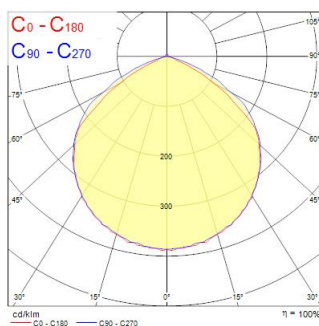

Start Flood Flat IP54 PIR 1000LM 840 Black

Artikelnummer 0050130

SYLVANIA

START Flood Flat IP54 10W 1000lm 840 PIR Zwart- Reeks extra slanke led schijnwerpers voor buiten, met of zonder PIR-sensor. Robuuste en lichtgewicht behuizing van gegoten aluminium. Snel en eenvoudig te installeren op wand of plafond dankzij de meegeleverde beugel en voorbedrading (1 m). Kantelbare projector en sensor. Lichtstroom tot 10.000lm (PIR versie tot 5.000lm) met 137 lm/W rendement. Beschikbaar in 3000K en 4000K. Verkrijgbaar in wit en zwart. CRI>80. standaard uitvoering IP65, IP54 PIR-versie. Standaard versies van 9 tot 45W: IK06, van 63 tot 73W: IK07. PIR-versie: IK06 (sensor: IK05). Zoutsproeitest 500hrs. Bedrijfstemperatuur : -20 tot +40 °C. Verwachte levensduur (L80) : 54.000 u. 3 jaar garantie. Sensor: instelbare gevoeligheid, helderheid (2 tot 2000 lux) en tijdvertraging (10s tot 5min).

Technische gegevens

Afmetingen (mm)

Fotometrie

Distance [m]	Cone diameter [m]	Beam diameter [m]	Illuminance [lx]
0.5	1.51 1.94	0.07 0.09	1544 131
1.0	3.01 3.87	0.14 0.18	386 53
1.5	4.52 5.81	0.21 0.27	172 19
2.0	6.02 7.75	0.28 0.36	81 11
2.5	7.53 9.68	0.35 0.45	49 7
3.0	9.03 11.62	0.42 0.54	42 4

Distance [m] Cone diameter [m] Illuminance [lx]
 — C0 - C180 (Half beam angle: 105.4°)
 — C90 - C270 (Half beam angle: 112.8°)

Start Flood Flat IP54 PIR 1000LM 840 Black

Artikelnummer 0050130

SYLVANIA

Algemene gegevens