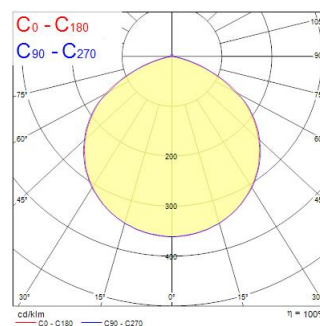

Start Flood Flat IP54 PIR 5000LM 840 Black

Artikelnummer 0050142

SYLVANIA

START Flood Flat IP54 46W 5000lm 840 PIR Zwart- Reeks extra slanke led schijnwerpers voor buiten, met of zonder PIR-sensor. Robuuste en lichtgewicht behuizing van gegoten aluminium. Snel en eenvoudig te installeren op wand of plafond dankzij de meegeleverde beugel en voorbedrading (1 m). Kantelbare projector en sensor. Lichtstroom tot 10.000lm (PIR versie tot 5.000lm) met 137 lm/W rendement. Beschikbaar in 3000K en 4000K. Verkrijgbaar in wit en zwart. CRI>80. standaard uitvoering IP65, IP54 PIR-versie. Standaard versies van 9 tot 45W: IK06, van 63 tot 73W: IK07. PIR-versie: IK06 (sensor: IK05). Zoutsproeitest 500hrs. Bedrijfstemperatuur : -20 tot +40 °C. Verwachte levensduur (L80) : 54.000 u. 3 jaar garantie. Sensor: instelbare gevoeligheid, helderheid (2 tot 2000 lux) en tijdvertraging (10s tot 5min).

Technische gegevens

Afmetingen (mm)

Fotometrie

Distance [m]	Cone diameter [m]	Beam diameter [m]	Illuminance [lx]
0.5	1.54 1.51	0.77 0.76	7222 664
1.0	3.08 3.01	1.54 1.51	1806 166
1.5	4.62 4.52	2.31 2.26	802 88
2.0	6.15 6.02	3.08 2.99	451 58
2.5	7.70 7.53	3.85 3.76	289 38
3.0	9.24 9.03	4.62 4.51	201 17

Distance [m] Cone diameter [m] Illuminance [lx]
 — C0 - C180 (Half beam angle: 112.8°)
 — C90 - C270 (Half beam angle: 114.0°)

Start Flood Flat IP54 PIR 5000LM 840 Black

Artikelnummer 0050142

SYLVANIA

Algemene gegevens

Artikelnummer 0050142

SYLVANIA

Fysieke gegevens

Kleur behuizing	Zwart
IP waarde	IP54
IK waarde	IK06
IK waarde sensor	IK05
Lengte (mm)	235
Breedte (mm)	190
Hoogte (mm)	58
Gewicht (kg)	0.8

Verpakkingen

EAN code	5410288501420
Enkele lengte verpakking (cm)	19.5
Enkele breedte verpakking (cm)	6.0
Hoogte eenheidsverpakking (cm)	24.3
DUN14 (inner)	15410288501427
Eenheden per omdoos	6
Lengte omdoos (cm)	38.8
Breedte omdoos (cm)	20.8
Diepte omdoos (cm)	26.1