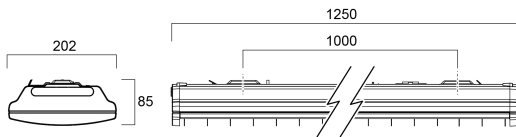

### Afmetingen (mm)

## Fysieke gegevens

Kleur behuizing	RAL 9016 - Traffic white / Bezel
IP waarde	IP20
IK waarde	IK02
Afwerking diffusor	Overige
Materiaal diffusor	Geen
Afwerking reflector	Mat
Lengte (mm)	1250
Breedte (mm)	202
Hoogte (mm)	85
Gewicht (kg)	3.41