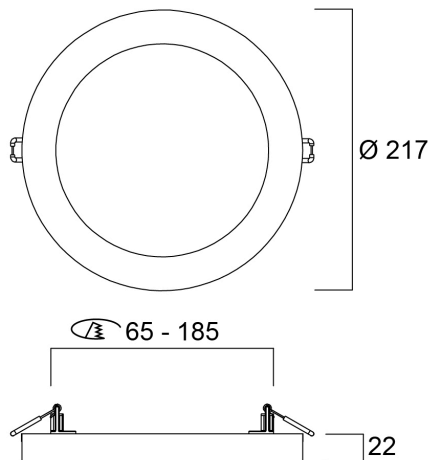

Technische gegevens

Afmetingen (mm)

Fotometrie

Distance [m]	Cone diameter [m]	E(0°) [lx]	E(C0) [lx]	E(54°) [lx]	E(90°) [lx]
0,5	1,41	2546	548*	288	288
1,0	2,81	652	146*	74	74
1,5	4,22	294	64*	33	33
2,0	5,63	188	40*	21	21
2,5	7,04	108	23*	13	13
3,0	8,44	72	15*	9	9

Distance [m] Cone diameter [m]
 * C0 - C180 (Half beam angle: 109.2°)
 Illuminance [lx]

START Downlight 5in1 65-185 18W 1800lm Dim

Artikelnummer 0053072

SYLVANIA

Algemene gegevens

Productnaam	START Downlight 5in1 65-185 18W 1800lm Dim
Technologie	LED
Lampvoet	N/A
Behuizing	PC Polycarbonaat
Montage	Plafondinbouw
Geïntegreerde aanwezigheidssensor	NONE
Algemene toepassing	Horeca, Retail, Residentieel & Consument
Omgevingstemperatuur (°C)	-20°C...+40°C
Virtual assistant compatibility	N/A
ETIM klasse	EC001744
E-nummer FI	4279673
Garantie	3 jaar

START Downlight 5in1 65-185 18W 1800lm Dim

Artikelnummer 0053072

SYLVANIA

Gegevens levensduur

Gemiddelde nominale levensduur - L70 B50	55000
Gemiddelde nominale levensduur - L80 B10	30000

Fysieke gegevens

Kleur behuizing	RAL 9003 - Signal white
IP waarde	IP20
IK waarde	IK03
Afwerking diffusor	Opaal
Materiaal diffusor	PS Polystyrene
Afwerking reflector	Not Applicable
Hoogte (mm)	22
Nominale diameter product (mm)	217
Gewicht (kg)	0.413

Verpakkingen

EAN code	5410288530727
Enkele lengte verpakking (cm)	24.7
Enkele breedte verpakking (cm)	23.4
Hoogte eenheidsverpakking (cm)	4.8
DUN14 (inner)	15410288530724
Eenheden per omdoos	14
Lengte omdoos (cm)	25.2
Breedte omdoos (cm)	48.9
Diepte omdoos (cm)	44.7