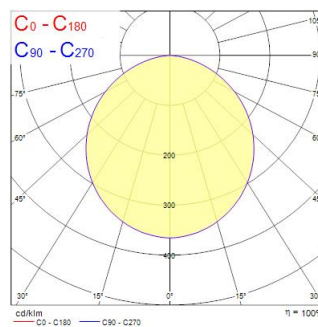

Technische gegevens

Afmetingen (mm)

Fotometrie

Distance [m]	Cone diameter [m]	E(0°) [lx]	E(C0) [lx]	E(54°) [lx]	E(90°) [lx]
0,5	1,41	2546	548*	288	288
1,0	2,81	652	146*	74	74
1,5	4,22	294	64*	33	33
2,0	5,63	188	40*	21	21
2,5	7,04	108	23*	13	13
3,0	8,44	72	15*	9	9

Distance [m] Cone diameter [m]
 * C0 - C180 (Half beam angle: 109.2°)
 Illuminance [lx]

START Downlight 5in1 65-185 18W 1800lm Dim

Artikelnummer 0053072

SYLVANIA

Algemene gegevens

Productnaam	START Downlight 5in1 65-185 18W 1800lm Dim
Technologie	LED
Lampvoet	N/A
Behuizing	PC Polycarbonaat
Montage	Plafondinbouw
Geïntegreerde aanwezigheidssensor	NONE
Algemene toepassing	Horeca, Retail, Residentieel & Consument
Omgevingstemperatuur (°C)	-20°C...+40°C
Virtual assistant compatibility	N/A
ETIM klasse	EC001744
E-nummer FI	4279673
Garantie	3 jaar

Optische gegevens

Lumenstroom armatuur (lm)	1800
Efficiëntie armatuur lm/W	100
Lichtkleur	Warm White or Neutral White or Daylight
CRI (Ra)	80
Initiële kleurvariatie (SDCM)	SDCM6
Bundel breedte (°)	110
Type licht distributie	Symmetric
Fotobiologische risicogroep	RG0