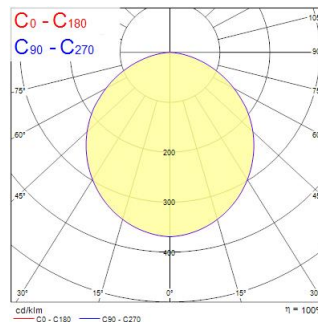

Technische gegevens

Afmetingen (mm)

Fotometrie

Distance [m]	Cone diameter [m]	Beam diameter [m]	Beam diameter [in]	Illuminance [lx]
0.5	1.40	507	20.4"	547
1.0	2.79	507	20.4"	271
1.5	4.19	507	20.4"	181
2.0	5.59	507	20.4"	136
2.5	6.98	507	20.4"	109
3.0	8.38	507	20.4"	91

Distance [m] Cone diameter [m] Illuminance [lx]
C0 - C180 (Half beam angle: 108.8°)

START Downlight 5IN1 50-125 600LM

Artikelnummer 0053147

SYLVANIA

Algemene gegevens

Productnaam	START Downlight 5IN1 50-125 600LM
Technologie	LED
Lampvoet	N/A
Behuizing	PC Polycarbonaat
Montage	Plafondinbouw, Plafondopbouw
Geïntegreerde aanwezigheidssensor	NONE
Algemene toepassing	Residentieel & Consument
Omgevingstemperatuur (°C)	-20°C...+40°C
Virtual assistant compatibility	N/A
ETIM klasse	EC001744
E-nummer FI	4278424
Garantie	3 jaar

Optische gegevens

Lumenstroom armatuur (lm)	600
Efficiëntie armatuur lm/W	100
Kleurtemperatuur (K)	4000
Lichtkleur	Niet van toepassing
CRI (Ra)	80
Initiële kleurvariatie (SDCM)	SDCM6
Bundel breedte (°)	110
Type licht distributie	Symmetric
Fotobiologische risicogroep	RG0