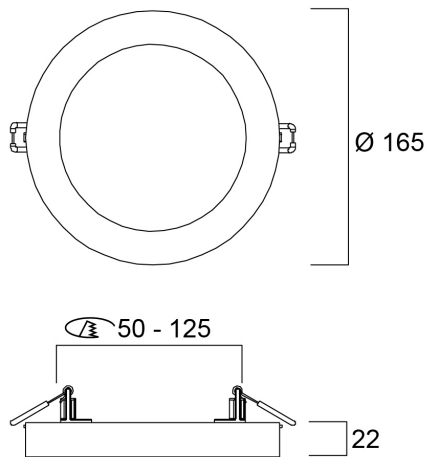

Technische gegevens

Afmetingen (mm)

Fotometrie

Distance [m]	Cone diameter [m]	Beam diameter [m]	Beam diameter [in]	Illuminance [lx]
0.5	1.40	507	20.4"	547
1.0	2.79	507	20.4"	271
1.5	4.19	507	20.4"	181
2.0	5.59	507	20.4"	136
2.5	6.98	507	20.4"	109
3.0	8.38	507	20.4"	91

Distance [m] Cone diameter [m] Illuminance [lx]
C0 - C180 (Half beam angle: 108.8°)

START Downlight 5IN1 50-125 600LM

Artikelnummer 0053147

SYLVANIA

Algemene gegevens

Productnaam	START Downlight 5IN1 50-125 600LM
Technologie	LED
Lampvoet	N/A
Behuizing	PC Polycarbonaat
Montage	Plafondinbouw, Plafondopbouw
Geïntegreerde aanwezigheidssensor	NONE
Algemene toepassing	Residentieel & Consument
Omgevingstemperatuur (°C)	-20°C...+40°C
Virtual assistant compatibility	N/A
ETIM klasse	EC001744
E-nummer FI	4278424
Garantie	3 jaar

Gegevens levensduur

Gemiddelde nominale levensduur - L70 B50	55000
Gemiddelde nominale levensduur - L80 B10	30000

START Downlight 5IN1 50-125 600LM

Artikelnummer 0053147

SYLVANIA

Fysieke gegevens

Kleur behuizing	RAL 9003 - Signal white
IP waarde	IP20
IK waarde	IK05
Afwerking diffusor	Opaal
Materiaal diffusor	PC Polycarbonaat
Afwerking reflector	Not Applicable
Hoogte (mm)	22
Nominale diameter product (mm)	165
Gewicht (kg)	0.269

Verpakkingen

EAN code	5410288531472
Enkele lengte verpakking (cm)	18.3
Enkele breedte verpakking (cm)	4.3
Hoogte eenheidsverpakking (cm)	17.0
DUN14 (inner)	15410288531479
Eenheden per omdoos	14
Lengte omdoos (cm)	38.1
Breedte omdoos (cm)	32.1
Diepte omdoos (cm)	19.5