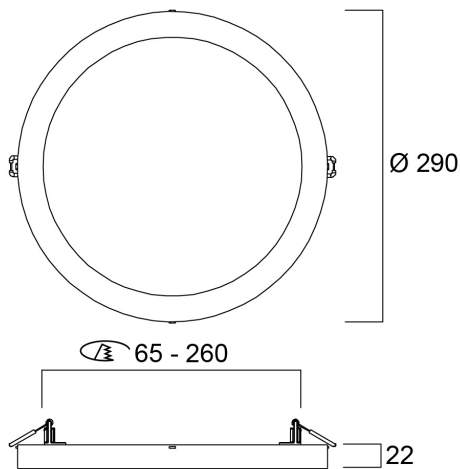

### Afmetingen (mm)

### Fotometrie

Distance [m]	Cone diameter [m]	Beam angle [°]	Beam diameter [m]	Illuminance [lx]
0.5	1.47	111.4°	322	292
1.0	2.93	111.4°	813	73
1.5	4.40	111.4°	361	32
2.0	5.86	111.4°	203	18
2.5	7.33	111.4°	130	12
3.0	8.80	111.4°	90	8

Distance [m] Cone diameter [m] Illuminance [lx]  
C0 - C180 (Half beam angle: 111.4°)

## Fysieke gegevens

Kleur behuizing	RAL 9003 - Signal white
IP waarde	IP20
IK waarde	IK05
Afwerking diffusor	Opaal
Materiaal diffusor	PC Polycarbonaat
Afwerking reflector	Not Applicable
Hoogte (mm)	22
Nominale diameter product (mm)	290
Gewicht (kg)	0.633