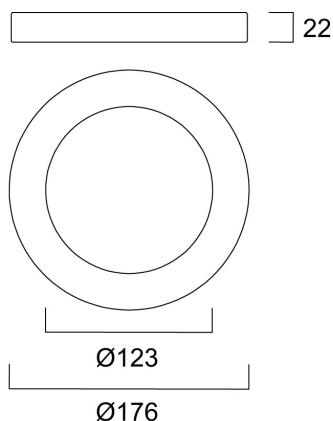

# BRUSHED CHROME BEZEL 176

Artikelnummer 0053153

**SYLVANIA**

**START**<sup>TM</sup>

Brushed Chrome bezel as an optional accessory for START Downlight 5in1 . Can be attached to the product in a few seconds with the help of the twist and lock mechanism

### Afmetingen (mm)

### Fysieke gegevens

Hoogte (mm)	22
Nominale diameter product (mm)	176
Gewicht (kg)	0.118

## Verpakkingen

EAN code	5410288531533
Enkele lengte verpakking (cm)	18.1
Enkele breedte verpakking (cm)	2.7
Hoogte eenheidsverpakking (cm)	18.1
DUN14 (inner)	15410288531530
Eenheden per omdoos	40
Lengte omdoos (cm)	37.7
Breedte omdoos (cm)	29.3
Diepte omdoos (cm)	38.8