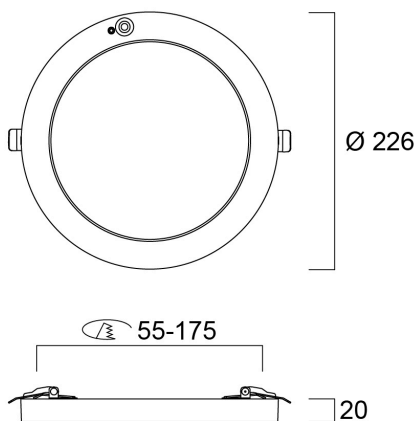

Technische gegevens

Afmetingen (mm)

Fotometrie

Distance [m]	Cone diameter [m]	Beam diameter [m]	Beam diameter [ft]	Beam diameter [in]	Illuminance [lx]
0.5	1.41 1.45	0.07 0.08	0.23 0.26	9.1 10.4	240 220
1.0	2.82 2.90	0.14 0.16	0.46 0.52	18.2 20.8	615 568
1.5	4.24 4.36	0.21 0.24	0.69 0.79	27.3 31.2	273 251
2.0	5.65 5.85	0.28 0.32	0.92 1.04	36.4 41.3	154 141
2.5	7.06 7.31	0.35 0.40	1.15 1.31	45.5 51.8	98 91
3.0	8.47 8.77	0.42 0.48	1.38 1.57	54.6 61.9	68 63

Distance [m] Cone diameter [m] Illuminance [lx]

— C0 - C180 (Half beam angle: 113.2°)
— C90 - C270 (Half beam angle: 109.4°)

START eco Downlight 5in1 55-175 2000LM PIR

Artikelnummer 0053394

SYLVANIA

Algemene gegevens

Gegevens levensduur

Gemiddelde nominale levensduur - L70 B50	30000
--	-------

Fysieke gegevens

Kleur behuizing	RAL 9003 - Signal white
IP waarde	IP20
IK waarde	IK03
Lengte (mm)	226
Breedte (mm)	226
Hoogte (mm)	20
Nominale diameter product (mm)	226
Gewicht (kg)	0.465
Vrije inbouwhoogte (mm)	50

START eco Downlight 5in1 55-175 2000LM PIR

Artikelnummer 0053394

SYLVANIA

Verpakkingen

EAN code	5410288533940
Enkele lengte verpakking (cm)	24.0
Enkele breedte verpakking (cm)	23.0
Hoogte eenheidsverpakking (cm)	4.7
DUN14 (inner)	15410288533947
Eenheden per omdoos	14
Lengte omdoos (cm)	50.4
Breedte omdoos (cm)	35.8
Diepte omdoos (cm)	25.3