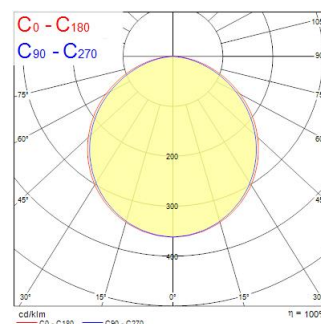

Technische gegevens

Afmetingen (mm)

Fotometrie

Distance [m]	Cone diameter [m]	Beam diameter [m]	Beam diameter [ft]	Beam diameter [in]	Illuminance [lx]
0.5	1.41 1.45	0.07 0.08	0.23 0.26	9.1 10.4	240 220
1.0	2.82 2.90	0.14 0.16	0.46 0.52	18.2 20.8	615 568
1.5	4.24 4.36	0.21 0.24	0.69 0.79	27.3 31.2	273 251
2.0	5.65 5.85	0.28 0.32	0.92 1.04	36.4 41.3	154 141
2.5	7.06 7.31	0.35 0.40	1.15 1.31	45.5 51.8	98 91
3.0	8.47 8.77	0.42 0.48	1.38 1.57	54.6 61.9	68 63

Distance [m] Cone diameter [m] Illuminance [lx]

— C0 - C180 (Half beam angle: 113.2°)
— C90 - C270 (Half beam angle: 109.4°)

START eco Downlight 5in1 55-175 2000LM PIR

Artikelnummer 0053394

SYLVANIA

Algemene gegevens