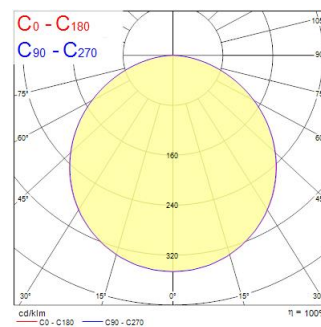

Technische gegevens

Afmetingen (mm)

Fotometrie

Distance [m]	Cone diameter [m]	E171 E271	E171 E271	lm
0.5	1.51	100%	100%	332
1.0	3.02	100%	100%	258
1.5	4.53	100%	100%	192
2.0	6.04	100%	100%	144
2.5	7.55	100%	100%	108
3.0	9.07	100%	100%	82

Distance [m] Cone diameter [m]
C0 - C180 (Half beam angle: 113.0°)
Illuminance [lx]

START eco Downlight 5in1 50-125 600LM

Artikelnummer 0053412

SYLVANIA

Algemene gegevens

Productnaam	START eco Downlight 5in1 50-125 600LM
Technologie	LED
Behuizing	PC Polycarbonaat
Montage	Plafondbouw
Algemene toepassing	Residentieel & Consument
Omgevingstemperatuur (°C)	-20°C...+40°C
Werkings temperatuur (°)	40
ETIM klasse	EC001744
E-nummer FI	4278099
Garantie	3 jaar

Optische gegevens

Lumenstroom armatuur (lm)	600
Efficiëntie armatuur lm/W	100
Kleurtemperatuur (K)	4000
CRI (Ra)	80
Initiële kleurvariatie (SDCM)	SDCM6
Bundel breedte (°)	110
Type licht distributie	Symmetric
Luminantiecontrole	< 22
Fotobiologische risicogroep	RG0

Gegevens levensduur

Gemiddelde nominale levensduur - L70 B50	30000
--	-------

Fysieke gegevens

Kleur behuizing	RAL 9003 - Signal white
IP waarde	IP20
IK waarde	IK03
Lengte (mm)	164
Breedte (mm)	164
Hoogte (mm)	15
Nominale diameter product (mm)	164
Gewicht (kg)	0.315
Vrije inbouwhoogte (mm)	50