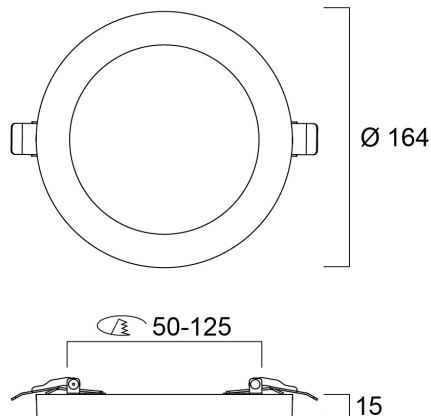

Technische gegevens

Afmetingen (mm)

Fotometrie

Distance [m]	Cone diameter [m]	E171 E271	E171 E271	lm
0.5	1.51	100%	100%	332
1.0	3.02	100%	100%	258
1.5	4.53	100%	100%	192
2.0	6.04	100%	100%	144
2.5	7.55	100%	100%	108
3.0	9.07	100%	100%	82

Distance [m] Cone diameter [m]
C0 - C180 (Half beam angle: 113.0°)
Illuminance [lx]

START eco Downlight 5in1 50-125 600LM

Artikelnummer 0053412

SYLVANIA

Algemene gegevens

Productnaam	START eco Downlight 5in1 50-125 600LM
Technologie	LED
Behuizing	PC Polycarbonaat
Montage	Plafondbouw
Algemene toepassing	Residentieel & Consument
Omgevingstemperatuur (°C)	-20°C...+40°C
Werkings temperatuur (°)	40
ETIM klasse	EC001744
E-nummer FI	4278099
Garantie	3 jaar

Gegevens levensduur

Gemiddelde nominale levensduur - L70 B50	30000
--	-------

Fysieke gegevens

Kleur behuizing	RAL 9003 - Signal white
IP waarde	IP20
IK waarde	IK03
Lengte (mm)	164
Breedte (mm)	164
Hoogte (mm)	15
Nominale diameter product (mm)	164
Gewicht (kg)	0.315
Vrije inbouwhoogte (mm)	50

START eco Downlight 5in1 50-125 600LM

Artikelnummer 0053412

SYLVANIA

Verpakkingen

EAN code	5410288534121
Enkele lengte verpakking (cm)	20.3
Enkele breedte verpakking (cm)	19.2
Hoogte eenheidsverpakking (cm)	4.8
DUN14 (inner)	15410288534128
Eenheden per omdoos	20
Lengte omdoos (cm)	43.0
Breedte omdoos (cm)	26.7
Diepte omdoos (cm)	40.8