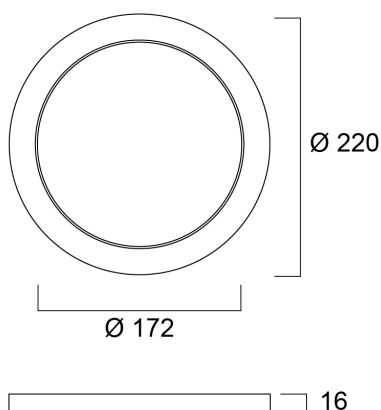

Brushed Chrome Bezel 220

Artikelnummer 0053435

SYLVANIA

STARTTM

Accessoire voor Start Eco Downlight 5in1 55-175mm - Anneau alu brossé

Technische gegevens

Afmetingen (mm)

Fotometrie

Algemene gegevens

Productnaam	Brushed Chrome Bezel 220
Technologie	Accessory
Algemene toepassing	Residentieel & Consument
ETIM klasse	EC002557
E-nummer FI	4278106
Garantie	3 jaar

Fysieke gegevens

Lengte (mm)	220
Breedte (mm)	220
Hoogte (mm)	16
Gewicht (kg)	0.12

Brushed Chrome Bezel 220

Artikelnummer 0053435

SYLVANIA

Verpakkingen

EAN code	5410288534350
Enkele lengte verpakking (cm)	22.4
Enkele breedte verpakking (cm)	22.4
Hoogte eenheidsverpakking (cm)	2.0
DUN14 (inner)	15410288534357
Eenheden per omdoos	20
Lengte omdoos (cm)	46.5
Breedte omdoos (cm)	22.5
Diepte omdoos (cm)	24.0