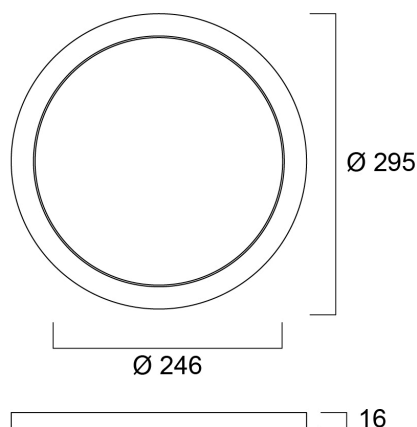

Brushed Chrome Bezel 295

Artikelnummer 0053436

SYLVANIA

STARTTM

Accessoire voor Start Eco Downlight 5in1 55-250mm - Anneau alu brossé

Technische gegevens

Afmetingen (mm)

Fotometrie

Algemene gegevens

Productnaam	Brushed Chrome Bezel 295
Technologie	Accessory
Algemene toepassing	Residentieel & Consument
ETIM klasse	EC002557
E-nummer FI	4278107
Garantie	3 jaar

Fysieke gegevens

Lengte (mm)	295
Breedte (mm)	295
Hoogte (mm)	16
Gewicht (kg)	0.17

Brushed Chrome Bezel 295

Artikelnummer 0053436

SYLVANIA

Verpakkingen

EAN code	5410288534367
Enkele lengte verpakking (cm)	29.9
Enkele breedte verpakking (cm)	29.9
Hoogte eenheidsverpakking (cm)	2.0
DUN14 (inner)	15410288534364
Eenheden per omdoos	10
Lengte omdoos (cm)	31.5
Breedte omdoos (cm)	22.5
Diepte omdoos (cm)	31.5