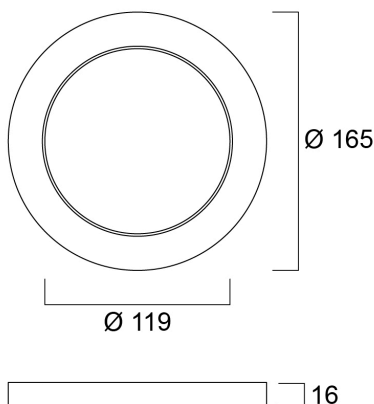

# Black Bezel 165

Artikelnummer 0053437

**SYLVANIA**

**START**<sup>TM</sup>

Black bezel as an optional accessory for START eco Downlight 5in1 (compatible SKUs of 0053412, 0053413). Can be attached to the product in a few seconds with the help of the magnetic design.

### Afmetingen (mm)

### Fysieke gegevens

Lengte (mm)	165
Breedte (mm)	165
Hoogte (mm)	16
Gewicht (kg)	0.085

## Verpakkingen

EAN code	5410288534374
Enkele lengte verpakking (cm)	17.1
Enkele breedte verpakking (cm)	17.1
Hoogte eenheidsverpakking (cm)	2.0
DUN14 (inner)	15410288534371
Eenheden per omdoos	40
Lengte omdoos (cm)	36.0
Breedte omdoos (cm)	22.5
Diepte omdoos (cm)	36.0