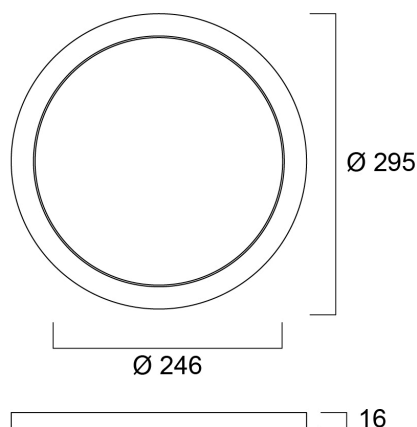

Black Bezel 295

Artikelnummer 0053439

SYLVANIA

STARTTM

Accessoire voor Start Eco Downlight 5in1 55-250mm - Anneau noir

Technische gegevens

Afmetingen (mm)

Fotometrie

Algemene gegevens

Productnaam	Black Bezel 295
Technologie	Accessory
Algemene toepassing	Residentieel & Consument
ETIM klasse	EC002557
E-nummer FI	4278113
Garantie	3 jaar

Fysieke gegevens

Hoogte (mm)	16
Nominale diameter product (mm)	295
Gewicht (kg)	0.17

Black Bezel 295

Artikelnummer 0053439

SYLVANIA

Verpakkingen

EAN code	5410288534398
Enkele lengte verpakking (cm)	29.9
Enkele breedte verpakking (cm)	29.9
Hoogte eenheidsverpakking (cm)	2.0
DUN14 (inner)	15410288534395
Eenheden per omdoos	10
Lengte omdoos (cm)	31.5
Breedte omdoos (cm)	22.5
Diepte omdoos (cm)	31.5