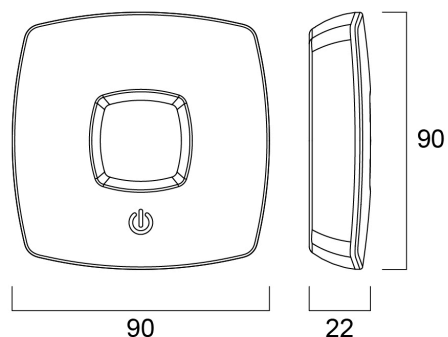

Technische gegevens

Afmetingen (mm)

Fotometrie

Algemene gegevens

Productnaam	REMOTE LIGHT
Technologie	LED
Algemene toepassing	Residentieel & Consument
Werkings temperatuur (°)	25
ETIM klasse	EC000987
E-nummer FI	8709909
Garantie	2 jaar

Optische gegevens

Lumenstroom armatuur (lm)	35
Efficiëntie armatuur lm/W	58
Kleurtemperatuur (K)	4000
CRI (Ra)	80
Fotobiologische risicogroep	RG0

REMOTE LIGHT

Artikelnummer 0053644

SYLVANIA

Elektrische gegevens

Fysieke gegevens

IP waarde	IP20
IK waarde	IK03
Lengte (mm)	90
Breedte (mm)	90
Hoogte (mm)	21
Gewicht (kg)	0.205

Verpakkingen

EAN code	5410288536446
Enkele lengte verpakking (cm)	31.5
Enkele breedte verpakking (cm)	20.0
Hoogte eenheidsverpakking (cm)	3.5
DUN14 (inner)	15410288536443
Eenheden per binnendoos	6
Binnenhoogte verpakking (cm)	32.5
Packaging inner width (cm)	18.5
Packaging inner depth (cm)	22.0
DUN14 (outer)	25410288536440
Eenheden per omdoos	24
Lengte omdoos (cm)	39.0
Breedte omdoos (cm)	34.5
Diepte omdoos (cm)	46.5