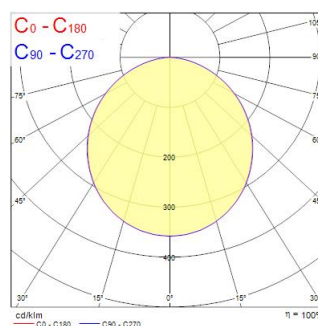

# START eco Downlight Flat 226 1750lm 840 DIM Surface

Artikelnummer 0053948

**SYLVANIA**

Start Eco Downlight Flat dimbaar. Beschikbaar in 12W, 17W et 24W, inbouw of opbouw. Ideaal voor toepassingen met langdurige verlichting en een hoge schakelcyclus. IP44 inbouwversie, ideaal voor badkamers. Tot 60% energiebesparing door dimfunctie. Lichtstroom tot 2250lm - Rendement tot 103lm/W. Voorzien van LED-randverlichting en een opalen diffuser voor een gelijkmatige lichtverdeling. Gemakkelijk te installeren met Loop-in-Loop-out (LILO) aansluitblok; snelkoppeling. 21mm dik. Beschikbaar in 3000K en 4000K. Fotobiologische risicogroep GR0. Verwachte levensduur (L70) 30.000 uur. 3 jaar garantie.

### Afmetingen (mm)

### Fotometrie

Distance [m]	Cone diameter [m]	Beam diameter [m]	Beam diameter [in]	Illuminance [lx]
0.5	1.44	0.71	28.0"	2272
	1.43	E100	28.0"	230
1.0	2.88	1.42	56.0"	643
	2.86	E100	56.0"	230
1.5	4.32	2.13	84.0"	286
	4.28	E100	84.0"	230
2.0	5.76	2.84	112.0"	181
	5.71	E100	112.0"	18
2.5	7.20	3.55	140.0"	103
	7.14	E100	140.0"	10
3.0	8.64	4.26	168.0"	71
	8.57	E100	168.0"	7