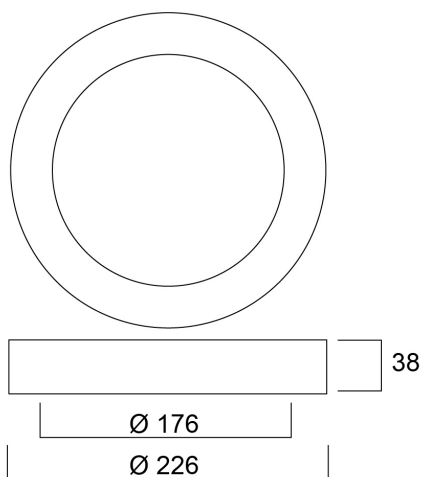

# START eco Downlight Flat 226 1750lm 840 DIM Surface

Artikelnummer 0053948

**SYLVANIA**

Start Eco Downlight Flat dimbaar. Beschikbaar in 12W, 17W et 24W, inbouw of opbouw. Ideaal voor toepassingen met langdurige verlichting en een hoge schakelcyclus. IP44 inbouwversie, ideaal voor badkamers. Tot 60% energiebesparing door dimfunctie. Lichtstroom tot 2250lm - Rendement tot 103lm/W. Voorzien van LED-randverlichting en een opalen diffuser voor een gelijkmatige lichtverdeling. Gemakkelijk te installeren met Loop-in-Loop-out (LILO) aansluitblok; snelkoppeling. 21mm dik. Beschikbaar in 3000K en 4000K. Fotobiologische risicogroep GR0. Verwachte levensduur (L70) 30.000 uur. 3 jaar garantie.

### Afmetingen (mm)

### Fotometrie

Distance [m]	Cone diameter [m]	Beam diameter [m]	Beam diameter [in]	Illuminance [lx]
0.5	1.44	0.71	28.0"	2272
	1.43	E100	28.0"	230
1.0	2.88	1.42	56.0"	643
	2.86	E100	56.0"	230
1.5	4.32	2.13	84.0"	286
	4.28	E100	84.0"	230
2.0	5.76	2.84	112.0"	181
	5.71	E100	112.0"	18
2.5	7.20	3.55	140.0"	103
	7.14	E100	140.0"	10
3.0	8.64	4.26	168.0"	71
	8.57	E100	168.0"	7

## Fysieke gegevens

Kleur behuizing	RAL 9003 - Signal white
IP waarde	IP20
IK waarde	IK06
Afwerking diffusor	Opaal
Materiaal diffusor	PS Polystyrene
Hoogte (mm)	38
Nominale diameter product (mm)	226
Gewicht (kg)	0.687