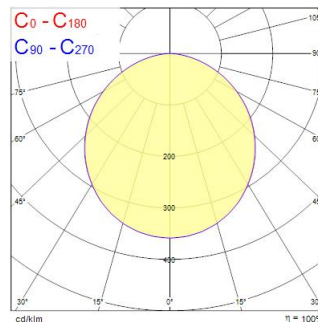

Fotometrie

0,5	1,44 1,43	50° E/C90 55° E/C90 55°	240 225 220
1,0	2,89 2,86	50° E/C90 55° E/C90 55°	610 566 545
1,5	4,33 4,26	50° E/C90 55° E/C90 55°	271 248 238
2,0	5,78 5,71	50° E/C90 55° E/C90 55°	152 141 134
2,5	7,22 7,14	50° E/C90 55° E/C90 55°	96 89 84
3,0	8,67 8,57	50° E/C90 55° E/C90 55°	66 61 58

Distance [m]   Cone diameter [m]   Illuminance [lx]
— C0 - C180 (half beam angle: 110.0°)
— C90 - C270 (half beam angle: 110.0°)