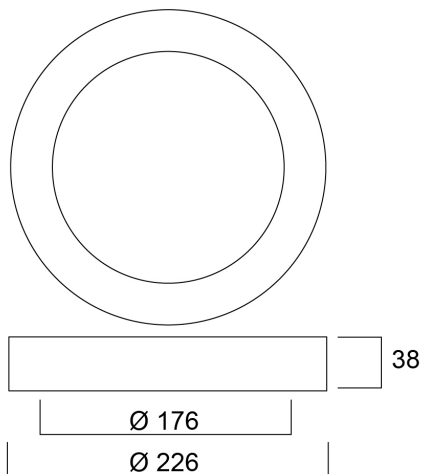

# START Downlight Flat 226 17W 1700lm 830 DIM SM

Artikelnummer 0054128

**SYLVANIA**

**START**<sup>TM</sup>

START Downlight Flat DIM Surface is een geïntegreerde LED opbouwdownlight met een aparte, fase-dimbare driver en loop in- out box, 17W; 1700Lm; 100Lm/W; 3000K; IP20.

### Afmetingen (mm)

### Fotometrie

0,5	1,44 1,43	50° E/C90 55° E/C90 55°	240 225 220
1,0	2,89 2,86	50° E/C90 55° E/C90 55°	610 566 545
1,5	4,33 4,26	50° E/C90 55° E/C90 55°	271 248 238
2,0	5,78 5,71	50° E/C90 55° E/C90 55°	152 141 134
2,5	7,22 7,14	50° E/C90 55° E/C90 55°	96 89 84
3,0	8,67 8,57	50° E/C90 55° E/C90 55°	66 61 58

## Fysieke gegevens

Kleur behuizing	RAL 9003 - Signal white
IP waarde	IP20
IK waarde	IK06
Afwerking diffusor	Opaal
Materiaal diffusor	PS Polystyrene
Afwerking reflector	Not Applicable
Hoogte (mm)	38
Nominale diameter product (mm)	226
Gewicht (kg)	0.664