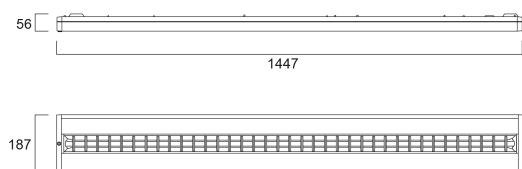

Technische gegevens

Afmetingen (mm)