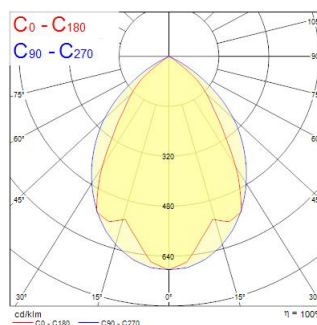

Fotometrie