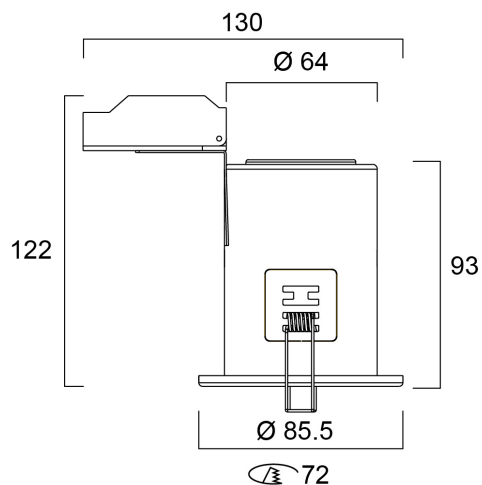

SylFire GU10 IP20 Fixed WHT

Artikelnummer 0059776

SYLVANIA

START

Inbouwspot met brandclassificatie voor gebruik met RefLED GU10 spotlamp Ø50mm - GU10 spot niet inbegrepen. Stalen behuizing, ronde ring in wit RAL9016, vast (niet verstelbaar), beschermingsgraad IP20, klasse II, buitenafmetingen (inclusief bedradingsbox): Ø86*122mm, uitsparing Ø72mm. Brandklasse 30, 60, 90 minuten. Alleen geschikt voor binnengebruik.

Technische gegevens

Afmetingen (mm)

Fotometrie

SylFire GU10 IP20 Fixed WHT

Artikelnummer 0059776

SYLVANIA

Algemene gegevens

Productnaam	SylFire GU10 IP20 Fixed WHT
Technologie	Light Source Not Integrated
Lampvoet	GU10
Algemene toepassing	Residentieel & Consument
ETIM klasse	EC001744
Garantie	3 jaar

Fysieke gegevens

Kleur behuizing	RAL 9016 - Traffic white / Bezel
IP waarde	IP20
IK waarde	IK03
Hoogte (mm)	122
Nominale diameter product (mm)	86
Gewicht (kg)	0.242
Vrije inbouwhoogte (mm)	122

Optische gegevens

Verpakkingen

EAN code	5410288597768
Enkele lengte verpakking (cm)	12.0
Enkele breedte verpakking (cm)	10.0
Hoogte eenheidsverpakking (cm)	13.5
DUN14 (inner)	15410288597765
Eenheden per omdoos	40
Lengte omdoos (cm)	62.0
Breedte omdoos (cm)	29.0
Diepte omdoos (cm)	42.0