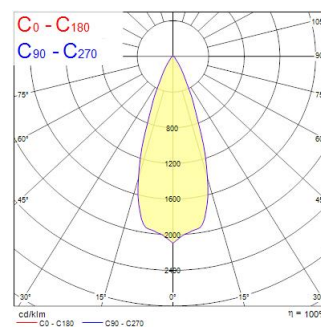

# SYLFIRE LED FIXED 830 DIM WHITE DC

Artikelnummer 0059821

**SYLVANIA**

**START**

10W LED inbouwspot met een enkele LED chip met "halogeen effect" optiek. Hoge lichtstroom tot 620lm (versie 4000K) - Hoog rendement, tot 77lm/W (versie 4000K). Twee kleurtemperaturen: Warmwit(3000K) of Neutraal wit (4000K). IP65 bescherming in vaste uitvoering, met siliconen afdichting om het binnendringen van vocht en stof te voorkomen. Voorzien van een passend isolatiedeksel. Stalen behuizing voor extra brandbeveiliging. Dimbare versie als standaard. LED-driver inbegrepen voor een snelle en eenvoudige installatie.

### Afmetingen (mm)

### Fotometrie

Distance [m]	Cone diameter [m]	E171	E271	Beam angle [°]	Illuminance [lx]
0,5	0,34	5141	1920	18,0°	1788
1,0	0,69	1236	441	18,0°	441
1,5	1,03	480	198	18,0°	198
2,0	1,38	289	115	18,0°	115
2,5	1,72	198	71	18,0°	71
3,0	2,07	115	48	18,0°	48

Distance [m] Cone diameter [m] Illuminance [lx]  
C0 - C180 (Half beam angle: 36,0°)