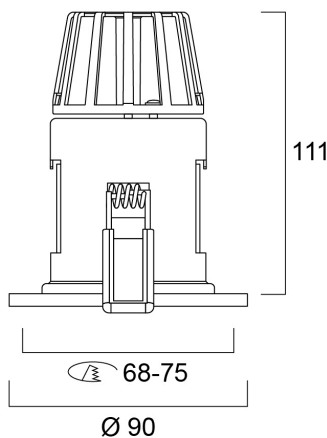

# SYLFIRE LED FIXED 830 DIM WHITE DC

Artikelnummer 0059821

**SYLVANIA**

**START**

10W LED inbouwspot met een enkele LED chip met "halogeen effect" optiek. Hoge lichtstroom tot 620lm (versie 4000K) - Hoog rendement, tot 77lm/W (versie 4000K). Twee kleurtemperaturen: Warmwit(3000K) of Neutraal wit (4000K). IP65 bescherming in vaste uitvoering, met siliconen afdichting om het binnendringen van vocht en stof te voorkomen. Voorzien van een passend isolatiedeksel. Stalen behuizing voor extra brandbeveiliging. Dimbare versie als standaard. LED-driver inbegrepen voor een snelle en eenvoudige installatie.

### Afmetingen (mm)

Distance [m] Cone diameter [m] Illuminance [lx]  
C0 - C180 (Half beam angle: 36,0°)

## Fysieke gegevens

Kleur behuizing	Wit
IP waarde	IP65/20
IK waarde	IK06
Afwerking diffusor	Opaal
Materiaal diffusor	PC Polycarbonaat
Hoogte (mm)	111
Nominale diameter product (mm)	90
Gewicht (kg)	0.433