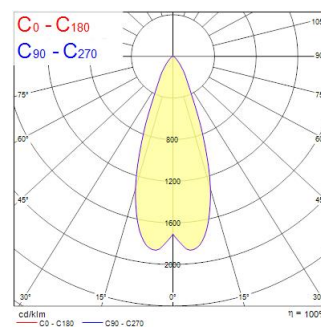

SYLFIRE LED FIXED 840 DIM WHITE DC

Artikelnummer 0059822

SYLVANIA

START

10W LED inbouwspot met een enkele LED chip met "halogeen effect" optiek. Hoge lichtstroom tot 620lm (versie 4000K) - Hoog rendement, tot 77lm/W (versie 4000K). Twee kleurtemperaturen: Warmwit(3000K) of Neutraal wit (4000K). IP65 bescherming in vaste uitvoering, met siliconen afdichting om het binnendringen van vocht en stof te voorkomen. Voorzien van een passend isolatiedeksel. Stalen behuizing voor extra brandbeveiliging. Dimbare versie als standaard. LED-driver inbegrepen voor een snelle en eenvoudige installatie.

Technische gegevens

Afmetingen (mm)

Fotometrie

Distance [m]	Cone diameter [m]	Beam diameter [m]	Beam diameter [ft]	Beam diameter [in]	Illuminance [lx]
0.5	0.35	0.35	13.4"	340	2207
1.0	0.70	0.70	13.4"	340	552
1.5	1.06	1.06	13.4"	340	233
2.0	1.41	1.41	13.4"	340	140
2.5	1.76	1.76	13.4"	340	90
3.0	2.11	2.11	13.4"	340	62

Distance [m] Cone diameter [m] Illuminance [lx]
C0 - C180 (Half beam angle: 36.8°)

SYLFIRE LED FIXED 840 DIM WHITE DC

Artikelnummer 0059822

SYLVANIA

Algemene gegevens

Productnaam	SYLFIRE LED FIXED 840 DIM WHITE DC
Technologie	LED
Behuizing	Aluminium
Montage	Plafondinbouw
Omgeving	Binnen
Algemene toepassing	Residentieel & Consument
Omgevingstemperatuur (°C)	-10°C...+45°C
Werkings temperatuur (°)	25
ETIM klasse	EC001744
Garantie	5 jaar

Optische gegevens

Lumenstroom armatuur (lm)	700
Efficiëntie armatuur lm/W	88
Kleurtemperatuur (K)	4000
Kleurcode	840
Lichtkleur	Neutraalwit
CRI (Ra)	80
Initiële kleurvariatie (SDCM)	SDCM6
Bundel breedte (°)	40
Fotobiologische risicogroep	RG1
Vermogen van lumen aan einde nominale levensduur (lm)	70