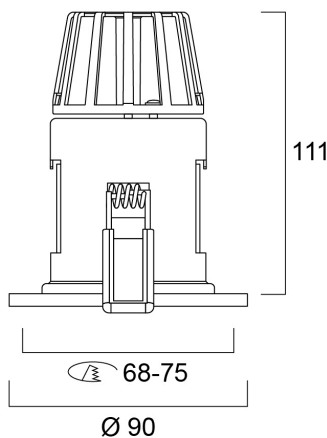

SYLFIRE LED FIXED 840 DIM WHITE DC

Artikelnummer 0059822

SYLVANIA

START

10W LED inbouwspot met een enkele LED chip met "halogeen effect" optiek. Hoge lichtstroom tot 620lm (versie 4000K) - Hoog rendement, tot 77lm/W (versie 4000K). Twee kleurtemperaturen: Warmwit(3000K) of Neutraal wit (4000K). IP65 bescherming in vaste uitvoering, met siliconen afdichting om het binnendringen van vocht en stof te voorkomen. Voorzien van een passend isolatiedeksel. Stalen behuizing voor extra brandbeveiliging. Dimbare versie als standaard. LED-driver inbegrepen voor een snelle en eenvoudige installatie.

Technische gegevens

Afmetingen (mm)

Fotometrie

Distance [m]	Cone diameter [m]	Beam diameter [m]	Beam diameter [ft]	Beam diameter [in]	Illuminance [lx]
0.5	0.35	0.35	13.4"	340	2207
1.0	0.70	0.70	13.4"	340	552
1.5	1.06	1.06	13.4"	340	233
2.0	1.41	1.41	13.4"	340	140
2.5	1.76	1.76	13.4"	340	90
3.0	2.11	2.11	13.4"	340	62

Distance [m] Cone diameter [m] Illuminance [lx]
C0 - C180 (Half beam angle: 36.8°)

SYLFIRE LED FIXED 840 DIM WHITE DC

Artikelnummer 0059822

SYLVANIA

Algemene gegevens

Productnaam	SYLFIRE LED FIXED 840 DIM WHITE DC
Technologie	LED
Behuizing	Aluminium
Montage	Plafondinbouw
Omgeving	Binnen
Algemene toepassing	Residentieel & Consument
Omgevingstemperatuur (°C)	-10°C...+45°C
Werkings temperatuur (°)	25
ETIM klasse	EC001744
Garantie	5 jaar

Gegevens levensduur

Gemiddelde nominale levensduur - L70 B50	50000
--	-------

Fysieke gegevens

Kleur behuizing	Wit
IP waarde	IP65/20
IK waarde	IK06
Afwerking diffusor	Opaal
Materiaal diffusor	PC Polycarbonaat
Hoogte (mm)	111
Nominale diameter product (mm)	90
Gewicht (kg)	0.441