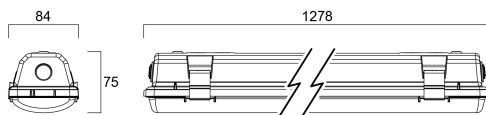

### Afmetingen (mm)

## Fysieke gegevens

Kleur behuizing	Grey
IP waarde	IP65
IK waarde	IK08
Afwerking diffusor	Transparant
Materiaal diffusor	PC Polycarbonaat
Lengte (mm)	1278
Breedte (mm)	84
Hoogte (mm)	75
Gewicht (kg)	1.61