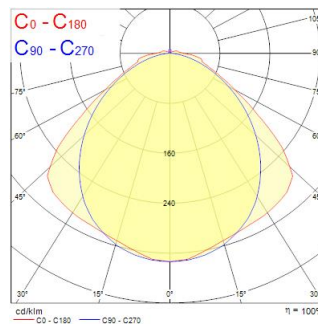

Technische gegevens

Afmetingen (mm)

Fotometrie

Distance [m]	Cone diameter [m]	Beam diameter [m]	Illuminance [lx]
0.5	1.20 1.46	0.07 0.08	6431 880 554
1.0	2.41 2.91	0.14 0.16	1608 210 136
1.5	3.61 4.37	0.21 0.24	715 90 58
2.0	4.82 5.82	0.28 0.33	402 51 33
2.5	6.02 7.28	0.35 0.41	257 34 23
3.0	7.23 8.73	0.42 0.50	179 23 15

Distance [m] Cone diameter [m] Illuminance [lx]
 — C0 - C180 (Half beam angle: 111.0°)
 — C90 - C270 (Half beam angle: 100.0°)

START Waterproof Twin 1200 IP65 4800lm 840

Artikelnummer 0067948

SYLVANIA

Algemene gegevens

Fysieke gegevens

Kleur behuizing	Grey
IP waarde	IP65
IK waarde	IK08
Afwerking diffusor	Transparant
Materiaal diffusor	PC Polycarbonaat
Lengte (mm)	1278
Breedte (mm)	110
Hoogte (mm)	78
Gewicht (kg)	1.82