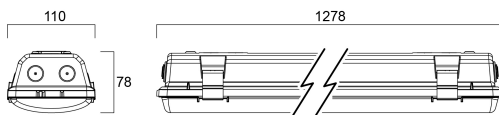

START Waterproof Twin 1200 IP65 4800lm 840

Artikelnummer 0067948

SYLVANIA

Serie waterdichte ledarmaturen - enkelvoudig (S) of duo- (T) 600 mm, 1200 mm of 1500 mm (alleen duo 600 mm). Hoge prestaties: tot 135lm/W . Beschikbaar in 4000K et 6500K. Fotobiologische risicogroep: RG0 voor 4000K-versies en RG1 voor 6500K-versies. Verkrijgbaar met of zonder snelkoppeling (Stucchi). Beschikbaar in DALI, SylSmart (draadloos lichtmanagement) of met aanwezigheidssensor voor nog meer energiebesparing. Harmonische vervorming <25%, Powerfactor >0,90. BELANGRIJK: waterdichte armaturen moeten overdekt worden geïnstalleerd (dak, luifel, afdak, enz.). Verwachte levensduur: 60.000 uur (L80B10). 5 jaar garantie.

Technische gegevens

Afmetingen (mm)

Fotometrie

Distance [m]	Cone diameter [m]	Beam diameter [m]	Illuminance [lx]
0.5	1.20 1.46	0.07 0.08	6431 880 554
1.0	2.41 2.91	0.14 0.16	1608 210 136
1.5	3.61 4.37	0.21 0.24	715 90 58
2.0	4.82 5.82	0.28 0.33	402 51 33
2.5	6.02 7.28	0.35 0.41	257 34 23
3.0	7.23 8.73	0.42 0.50	179 23 15

Distance [m] Cone diameter [m] Illuminance [lx]
 — C0 - C180 (Half beam angle: 111.0°)
 — C90 - C270 (Half beam angle: 100.0°)

START Waterproof Twin 1200 IP65 4800lm 840

Artikelnummer 0067948

SYLVANIA

Algemene gegevens

Fysieke gegevens

Kleur behuizing	Grey
IP waarde	IP65
IK waarde	IK08
Afwerking diffusor	Transparant
Materiaal diffusor	PC Polycarbonaat
Lengte (mm)	1278
Breedte (mm)	110
Hoogte (mm)	78
Gewicht (kg)	1.82