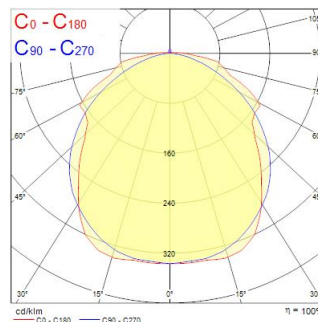

Technische gegevens

Afmetingen (mm)

Fotometrie

Distance [m]	Cone diameter [m]	Beam diameter [m]	Illuminance [lx]
0.5	1.40 1.26	0.70 0.63	2709 3033
1.0	2.80 2.51	1.40 1.26	677 758
1.5	4.21 3.76	2.10 1.89	292 329
2.0	5.61 5.01	2.80 2.51	202 227
2.5	7.01 6.26	3.50 3.13	146 163
3.0	8.41 7.52	4.20 3.76	103 115

Distance [m] Cone diameter [m] Illuminance [lx]
 — C0 - C180 (Half beam angle: 102.0°)
 — C90 - C270 (Half beam angle: 108.0°)

START Waterproof Single 1200 IP65 MW 2800lm 840

Artikelnummer 0067949

SYLVANIA