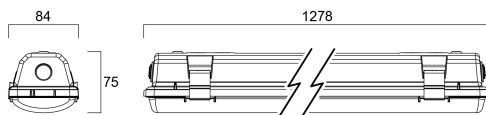

Technische gegevens

Afmetingen (mm)

Fotometrie

Distance [m]	Cone diameter [m]	Beam diameter [m]	Illuminance [lx]
0.5	1.40 1.26	0.70 0.63	2709 3033
1.0	2.80 2.51	1.40 1.26	677 758
1.5	4.21 3.76	2.10 1.89	292 329
2.0	5.61 5.01	2.80 2.51	202 227
2.5	7.01 6.26	3.50 3.13	146 163
3.0	8.41 7.52	4.20 3.76	103 115

Distance [m] Cone diameter [m] Illuminance [lx]
 — C0 - C180 (Half beam angle: 102.0°)
 — C90 - C270 (Half beam angle: 108.0°)

START Waterproof Single 1200 IP65 MW 2800lm 840

Artikelnummer 0067949

SYLVANIA