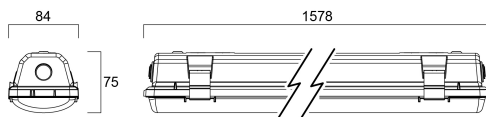

Technische gegevens

Afmetingen (mm)

Fotometrie

Distance [m]	Cone diameter [m]	Beam diameter [m]	Illuminance [lx]
0.5	1.39	543	543
	1.37	540	550
1.0	2.78	1087	1351
	2.72	1058	1400
1.5	4.17	1633	603
	4.10	1600	620
2.0	5.57	2217	330
	5.47	2180	338
2.5	6.96	2803	217
	6.83	2760	222
3.0	8.35	3387	151
	8.20	3330	155

Distance [m] Cone diameter [m] Illuminance [lx]
 — C0 - C180 (Half beam angle: 107.6°)
 — C90 - C270 (Half beam angle: 108.6°)

START Waterproof Single 1500 IP65 4000lm 840

Artikelnummer 0067955

SYLVANIA

Algemene gegevens