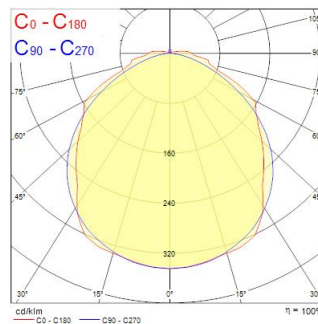

Technische gegevens

Afmetingen (mm)

Fotometrie

Distance [m]	Cone diameter [m]	Beam diameter [m]	Illuminance [lx]
0.5	1.39	543	543
	1.37	540	550
1.0	2.78	1087	1351
	2.72	1058	1400
1.5	4.17	1633	603
	4.10	1600	620
2.0	5.57	2217	330
	5.47	2180	338
2.5	6.96	2803	217
	6.83	2760	222
3.0	8.35	3387	151
	8.20	3330	155

Distance [m] Cone diameter [m] Illuminance [lx]
 — C0 - C180 (Half beam angle: 107.6°)
 — C90 - C270 (Half beam angle: 108.6°)

START Waterproof Single 1500 IP65 4000lm 840

Artikelnummer 0067955

SYLVANIA

Algemene gegevens