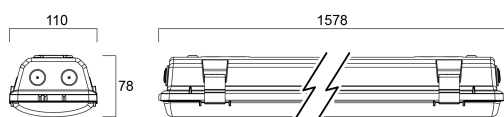

### Afmetingen (mm)

## Fysieke gegevens

Kleur behuizing	Grey
IP waarde	IP65
IK waarde	IK08
Afwerking diffusor	Transparant
Materiaal diffusor	PC Polycarbonaat
Lengte (mm)	1578
Breedte (mm)	110
Hoogte (mm)	78
Gewicht (kg)	2.42