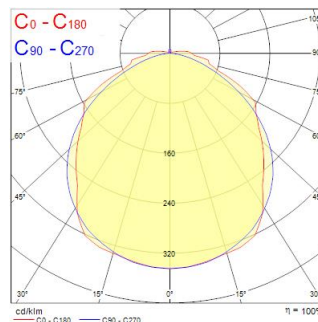

Technische gegevens

Afmetingen (mm)

Fotometrie

Distance [m]	Cone diameter [m]	Beam diameter [m]	Illuminance [lx]
0.5	1.39	543	543
	1.37	540	550
1.0	2.78	1087	135
	2.72	105	150
1.5	4.17	603	60
	4.10	60	58
2.0	5.57	320	30
	5.47	30	28
2.5	6.96	217	18
	6.83	20	16
3.0	8.35	151	12
	8.20	15	10

Distance [m] Cone diameter [m] Illuminance [lx]
 — C0 - C180 (Half beam angle: 107.6°)
 — C90 - C270 (Half beam angle: 108.6°)

START Waterproof Single 1500 IP65 MW 4000lm 840

Artikelnummer 0067957

SYLVANIA