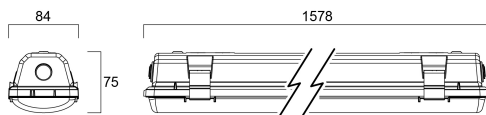

Technische gegevens

Afmetingen (mm)

Fotometrie

Distance [m]	Cone diameter [m]	Beam diameter [m]	Illuminance [lx]
0.5	1.39	543	543
	1.37	540	550
1.0	2.78	1087	135
	2.72	105	150
1.5	4.17	603	60
	4.10	60	58
2.0	5.57	320	30
	5.47	30	28
2.5	6.96	217	18
	6.83	20	16
3.0	8.35	151	12
	8.20	15	10

Distance [m] Cone diameter [m] Illuminance [lx]
 — C0 - C180 (Half beam angle: 107.6°)
 — C90 - C270 (Half beam angle: 108.6°)

START Waterproof Single 1500 IP65 MW 4000lm 840

Artikelnummer 0067957

SYLVANIA