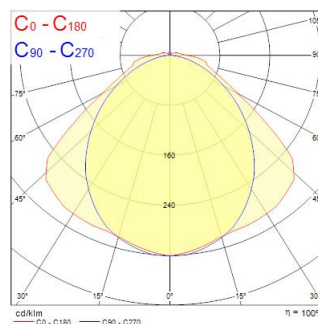

Technische gegevens

Afmetingen (mm)

Fotometrie

Distance [m]	Cone diameter [m]	Beam diameter [m]	Illuminance [lx]
0.5	1.14 1.55	0.07 0.09	9085 1299
1.0	2.28 3.10	0.14 0.18	2266 525
1.5	3.43 4.66	0.21 0.27	1007 194
2.0	4.57 6.21	0.28 0.36	567 88
2.5	5.71 7.76	0.35 0.45	363 59
3.0	6.85 9.31	0.42 0.54	252 38

Distance [m] Cone diameter [m] Illuminance [lx]
 — C0 - C180 (Half beam angle: 114.6°)
 — C90 - C270 (Half beam angle: 97.6°)

START Waterproof Twin 1500 IP65 MW 7100lm 840

Artikelnummer 0067958

SYLVANIA

Algemene gegevens