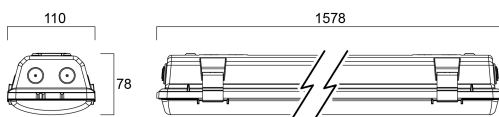

Technische gegevens

Afmetingen (mm)

Fotometrie

Distance [m]	Cone diameter [m]	Beam diameter [m]	Illuminance [lx]
0.5	1.14 1.55	0.07 0.09	9085 1299
1.0	2.28 3.10	0.14 0.18	2266 525
1.5	3.43 4.66	0.21 0.27	1007 194
2.0	4.57 6.21	0.28 0.36	567 88
2.5	5.71 7.76	0.35 0.45	363 59
3.0	6.85 9.31	0.42 0.54	252 38

Distance [m] Cone diameter [m] Illuminance [lx]
 — C0 - C180 (Half beam angle: 114.6°)
 — C90 - C270 (Half beam angle: 97.6°)

START Waterproof Twin 1500 IP65 MW 7100lm 840

Artikelnummer 0067958

SYLVANIA

Algemene gegevens