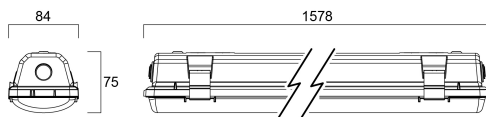

Technische gegevens

Afmetingen (mm)

Fotometrie

Distance [m]	Cone diameter [m]	Beam diameter [m]	Illuminance [lx]
0.5	1.39	543	543
	1.37	540	550
1.0	2.78	1087	1351
	2.72	1058	1400
1.5	4.17	1633	603
	4.10	1600	620
2.0	5.57	2179	330
	5.47	2138	338
2.5	6.96	2725	217
	6.83	2675	224
3.0	8.35	3271	151
	8.20	3200	156

Distance [m] Cone diameter [m] Illuminance [lx]
 — C0 - C180 (Half beam angle: 107.6°)
 — C90 - C270 (Half beam angle: 108.6°)

START Waterproof Single 1500 IP65 DALI 4000lm 840

Artikelnummer 0067959

SYLVANIA