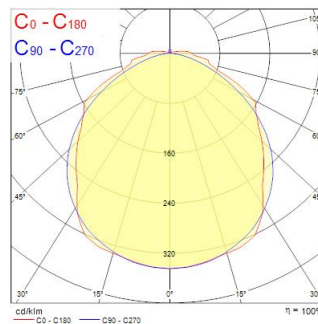

Technische gegevens

Afmetingen (mm)

Fotometrie

Distance [m]	Cone diameter [m]	Beam diameter [m]	Illuminance [lx]
0.5	1.39	543	543
	1.37	540	550
1.0	2.78	1087	1351
	2.72	1058	1400
1.5	4.17	1633	603
	4.10	1600	620
2.0	5.57	2179	330
	5.47	2138	338
2.5	6.96	2725	217
	6.83	2675	224
3.0	8.35	3271	151
	8.20	3200	156

Distance [m] Cone diameter [m] Illuminance [lx]
 — C0 - C180 (Half beam angle: 107.6°)
 — C90 - C270 (Half beam angle: 108.6°)

START Waterproof Single 1500 IP65 DALI 4000lm 840

Artikelnummer 0067959

SYLVANIA