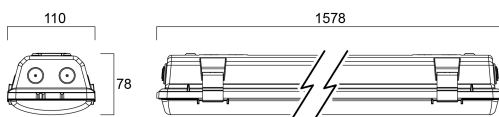

Technische gegevens

Afmetingen (mm)

Fotometrie

Distance [m]	Cone diameter [m]	Beam diameter [m]	Illuminance [lx]
0.5	1.14 1.55	0.07 0.09	9085 1200
1.0	2.28 3.10	0.14 0.18	2266 505
1.5	3.43 4.66	0.21 0.27	1007 166
2.0	4.57 6.21	0.28 0.36	567 88
2.5	5.71 7.76	0.35 0.45	363 59
3.0	6.85 9.31	0.42 0.54	252 38

Distance [m] Cone diameter [m] Illuminance [lx]
 — C0 - C180 (Half beam angle: 114.6°)
 — C90 - C270 (Half beam angle: 97.6°)

START Waterproof Twin 1500 IP65 DALI 7100lm 840

Artikelnummer 0067960

SYLVANIA

Fysieke gegevens

Kleur behuizing	Grey
IP waarde	IP65
IK waarde	IK08
Afwerking diffusor	Transparant
Materiaal diffusor	PC Polycarbonaat
Lengte (mm)	1578
Breedte (mm)	110
Hoogte (mm)	78
Gewicht (kg)	2.42