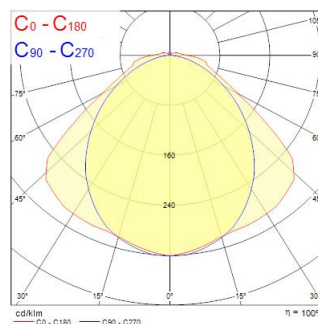

Technische gegevens

Afmetingen (mm)

Fotometrie

Distance [m]	Cone diameter [m]	Beam diameter [m]	Illuminance [lx]
0.5	1.14 1.55	0.07 0.09	9085 1200
1.0	2.28 3.10	0.14 0.18	2266 505
1.5	3.43 4.66	0.21 0.27	1007 166
2.0	4.57 6.21	0.28 0.36	567 88
2.5	5.71 7.76	0.35 0.45	363 59
3.0	6.85 9.31	0.42 0.54	252 38

Distance [m] Cone diameter [m] Illuminance [lx]
 — C0 - C180 (Half beam angle: 114.6°)
 — C90 - C270 (Half beam angle: 97.6°)

START Waterproof Twin 1500 IP65 DALI 7100lm 840

Artikelnummer 0067960

SYLVANIA