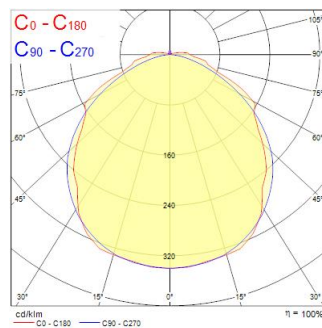

Technische gegevens

Afmetingen (mm)

Fotometrie

0,5	1,39	50%	503
	1,37	E/C90 54.3°	540
1,0	2,78	50%	1357
	2,75	E/C90 54.3°	138
1,5	4,17	50%	603
	4,10	E/C90 54.3°	60
2,0	5,57	50%	330
	5,47	E/C90 54.3°	35
2,5	6,96	50%	217
	6,83	E/C90 54.3°	22
3,0	8,35	50%	151
	8,20	E/C90 54.3°	15

Distance [m] Cone diameter [m] Illuminance [lx]

— C0 - C180 (Half beam angle: 107.6°)

— C90 - C270 (Half beam angle: 108.6°)

START Waterproof Single 1500 IP65 EM 4000lm 840

Artikelnummer 0067961

SYLVANIA

Algemene gegevens