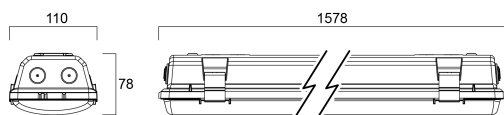

Technische gegevens

Afmetingen (mm)

Fotometrie

Distance [m]	Cone diameter [m]	Beam diameter [m]	Illuminance [lx]
0.5	1.15 1.54	0.71 0.94	1133 1500
1.0	2.28 3.05	1.42 1.88	279 356
1.5	3.44 4.62	2.13 2.82	123 157
2.0	4.59 6.16	2.84 3.78	69 88
2.5	5.73 7.70	3.55 4.84	44 56
3.0	6.88 9.24	4.26 5.78	31 38

Distance [m] Cone diameter [m] Illuminance [lx]
 — C0 - C180 (Half beam angle: 114.0°)
 — C90 - C270 (Half beam angle: 97.8°)

START Waterproof T 1500 HO IP65 8500lm 840

Artikelnummer 0068084

SYLVANIA

Algemene gegevens