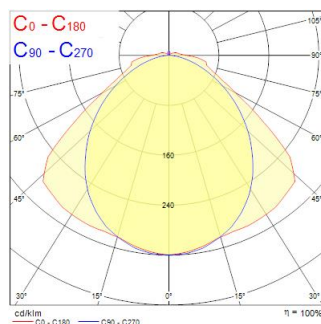

Technische gegevens

Afmetingen (mm)

Fotometrie

Distance [m]	Cone diameter [m]	Beam diameter [m]	Illuminance [lx]
0.5	1.15 1.54	0.71 0.94	1133 1500
1.0	2.28 3.05	1.42 1.88	279 356
1.5	3.44 4.62	2.13 2.82	123 157
2.0	4.59 6.16	2.84 3.78	69 88
2.5	5.73 7.70	3.55 4.84	44 56
3.0	6.88 9.24	4.26 5.78	31 38

Distance [m] Cone diameter [m] Illuminance [lx]
 — C0 - C180 (Half beam angle: 114.0°)
 — C90 - C270 (Half beam angle: 97.8°)

START Waterproof T 1500 HO IP65 8500lm 840

Artikelnummer 0068084

SYLVANIA

Algemene gegevens