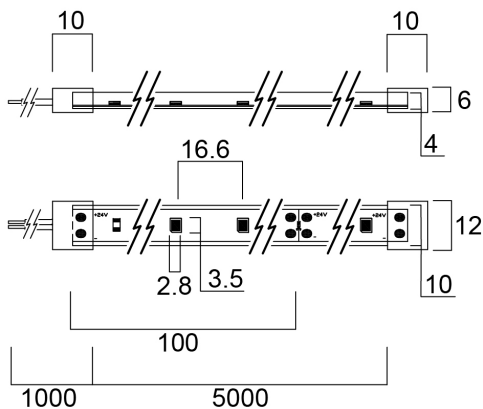

# Flex Pro IP65 24W 2300lm 940

Artikelnummer 0068173

**SYLVANIA**

**PRO**<sup>TM</sup>

5 meter IP65 LED-rol met voorgesneden 3M zelfklevend type; uitgerust met 300 LED's; 2300lm per 5m ; 24V; 4000K; CRI90; R9>50; SDCM≤3; Compatibel met noodunits: 0046600, 0046601

### Afmetingen (mm)

### Fotometrie

Distance [m]	Cone diameter [m]	Beam angle [°]	Beam diameter [m]	Illuminance [lx]
0.5	1.48	111.2°	1.46	533
1.0	2.95	111.2°	2.92	133
1.5	4.43	111.2°	4.36	59
2.0	5.91	111.2°	5.84	36
2.5	7.38	111.2°	7.30	22
3.0	8.86	111.2°	8.76	15

## Fysieke gegevens

Kleur behuizing	Transparent
IP waarde	IP65
IK waarde	IK00
Lengte (mm)	5000
Breedte (mm)	10
Hoogte (mm)	4
Gewicht (kg)	0.2