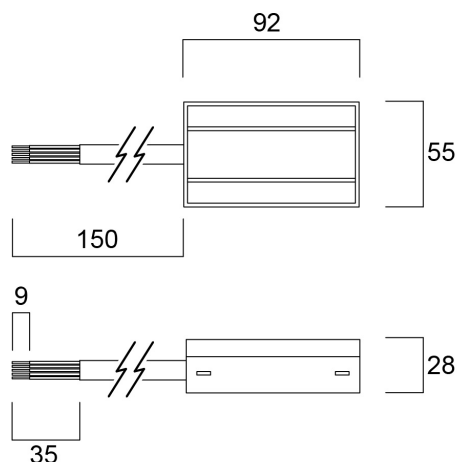

LOOP-IN LOOP-OUT WIRING BOX 5-WAY 4-POLES ACCESSORY

Artikelnummer 0079403

SYLVANIA

Loop In - Loop Out 5-way wiring box with 4 poles

Technische gegevens

Afmetingen (mm)

Fotometrie

Algemene gegevens

Productnaam	LOOP-IN LOOP-OUT WIRING BOX 5-WAY 4-POLES ACCESSORY
Technologie	Non - Electrical Device
Type accessoire	Other
Omgeving	Binnen
Algemene toepassing	Kantoor
ETIM klasse	EC002556
Garantie	Geen garantie

Fysieke gegevens

Kleur behuizing	Zwart
Gewicht (kg)	0.072

LOOP-IN LOOP-OUT WIRING BOX 5-WAY 4-POLES ACCESSORY

Artikelnummer 0079403

SYLVANIA

Verpakkingen

EAN code	5410288794037
Enkele lengte verpakking (cm)	7.2
Enkele breedte verpakking (cm)	5.2
Hoogte eenheidsverpakking (cm)	2.8
DUN14 (inner)	15410288794034
Eenheden per omdoos	120
Lengte omdoos (cm)	67.0
Breedte omdoos (cm)	58.0
Diepte omdoos (cm)	35.0