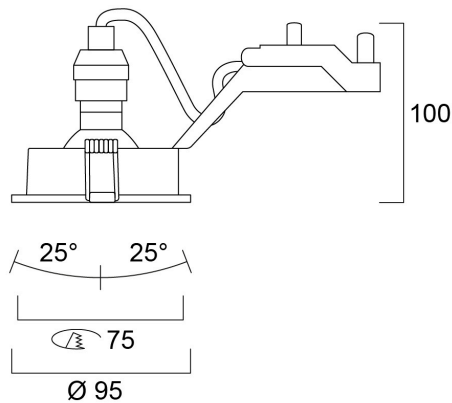

# Inset Trend Swing GU10 IP44 Indoor Zwart - Zonder lamp

Artikelnummer 0084102

**SYLVANIA**

**PRO**<sup>TM</sup>

INSET TREND 75 SW IP44 BLK NO-LMP is een inbouwspot voor gebruik met een RefLED GU10 reflectorlamp Ø50mm - GU10 lamp niet inbegrepen. Aluminium behuizing, ronde ring in zwarte afwerking, beschermingsgraad IP44, klasse II, alleen geschikt voor binnengebruik.

### Afmetingen (mm)