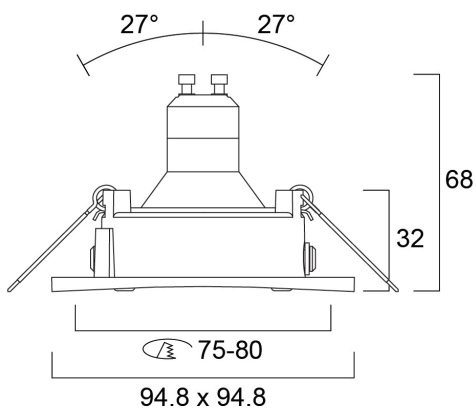

# Inset Trend Swing GU10 Square IP44 Indoor Zwart - Zonder lamp

Artikelnummer 0084103

**SYLVANIA**

**PRO**<sup>TM</sup>

INSET TREND 75 SW SQ IP44 BLK NO-LMP is een inbouwspot voor gebruik met een RefLED GU10 reflectorlamp Ø50mm - GU10 lamp niet inbegrepen. Aluminium behuizing, ronde ring in zwarte afwerking, beschermingsgraad IP44, klasse II, alleen geschikt voor binnengebruik.

### Afmetingen (mm)

## Fysieke gegevens

Kleur behuizing	RAL 9004 - Signal black
IP waarde	IP44/20
IK waarde	IK02
Afwerking diffusor	Overige
Materiaal diffusor	Geen
Afwerking reflector	Not Applicable
Lengte (mm)	95
Breedte (mm)	95
Hoogte (mm)	100
Plafondopening (mm)	75
Gewicht (kg)	0.18
Vrije inbouwhoogte (mm)	115