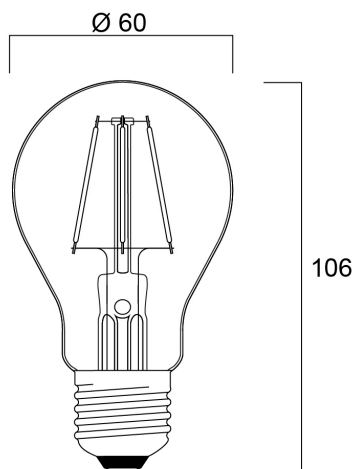

# ToLEDo Retro Chroma 4W 80lm Blauw E27 SL

Artikelnummer 0086308

**SYLVANIA**

ToLEDo Retro Chroma A60 Bleu E27. Reeks A60 gekleurde LED gloeilampen, lampvoet E27. Verkrijgbaar in oranje, rood, blauw of groen. De kleur komt rechtstreeks uit de filamenten met gekleurde fosforcoating, transparant glas voorkomt lichtverlies door absorptie. IP54. 2 jaar garantie.

### Afmetingen (mm)

## Fysieke gegevens

|                                |       |
|--------------------------------|-------|
| IP waarde                      | IP54  |
| Hoogte (mm)                    | 106   |
| Nominale diameter product (mm) | 60    |
| Gewicht (kg)                   | 0.028 |